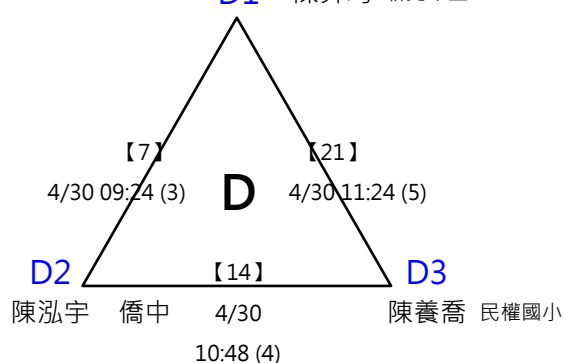

C2 顏已茗 新北文德

C3 陳忠恩 力普特羽球家族

4/30 11:24 (4)

D1 陳羿均 新北中正