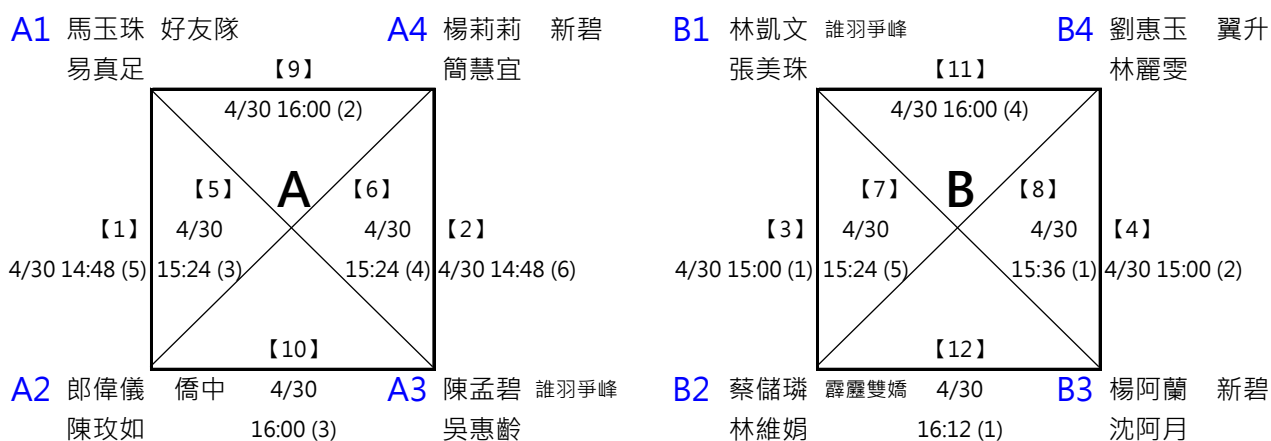

第四屆萬韻美津濃羽球錦標賽

(25) 50歲組 女雙 共8籤

取四名 (三, 四名並列)

※決賽：分組晉級，按照表訂位置進入決賽