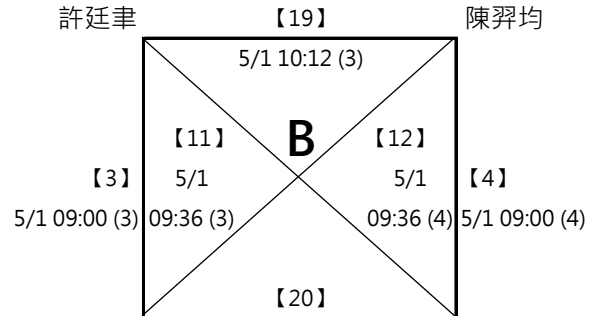

B1 楊子文 北市中山國中
許廷聿

B4 陳羿廷 新北中正
陳羿均