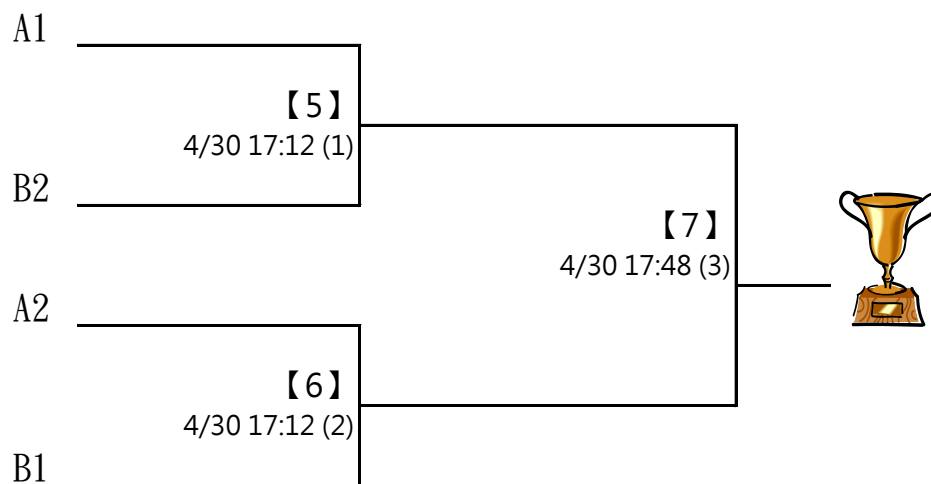

A1 林韻芯 天母國中

A4 許宜瑄 士林國中

B1 曾鈺婷 勇源治平

※決賽：分組晉級，按照表定位置進入決賽

※決賽：分組晉級，按照表定位置進入決賽

第四屆萬韻美津濃羽球錦標賽

(10) 11-12歲組 男雙

共11籤