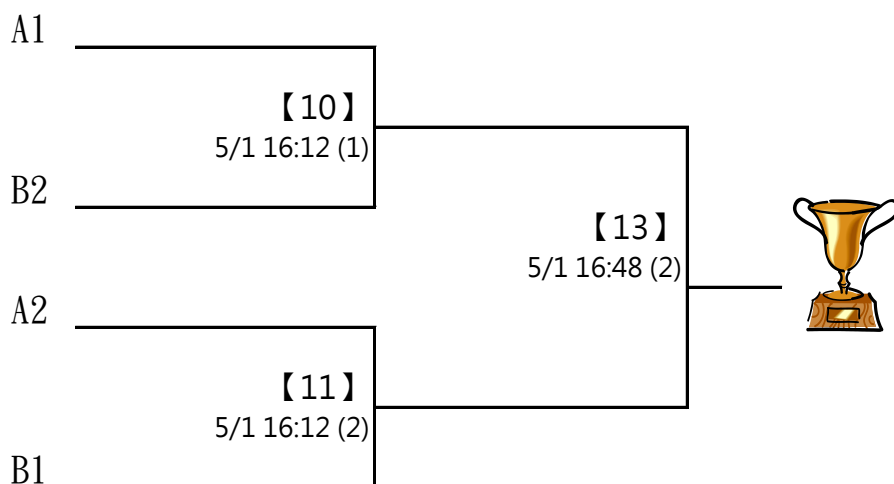

A3 羅奕晟 羅大砲大羅
陳彥銘

A1 陳樂為 民權國小 江怡霏
A4 張庭瑜 北市民權 謝沛軒

A2 黃詩茜 天下無雙 蔡育安
A3 唐嘉彤 卡路里 唐嘉佑

※決賽：分組晉級，按照表定位置進入決賽

取四名 (三, 四名並列)

分組取二名，此分組項目比賽結束後，由大會廣播集合抽籤，逾1分鐘未到者將由裁判長代抽
分組冠軍 抽1、5、6 籤位，分組亞軍 抽2、3、4籤位(同組重抽一次)

※決賽：分組晉級，按照表定位置進入決賽