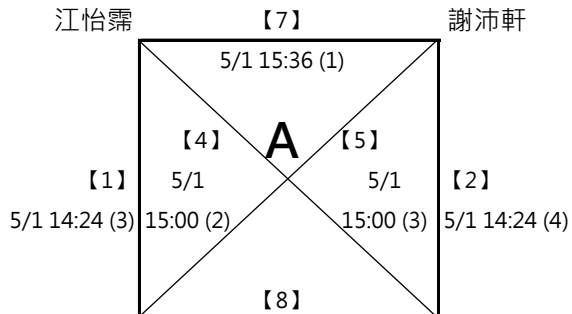

A1 陳樂為 民權國小 江怡霏
A4 張庭瑜 北市民權 謝沛軒

A2 黃詩茜 天下無雙 蔡育安
A3 唐嘉彤 卡路里 唐嘉佑