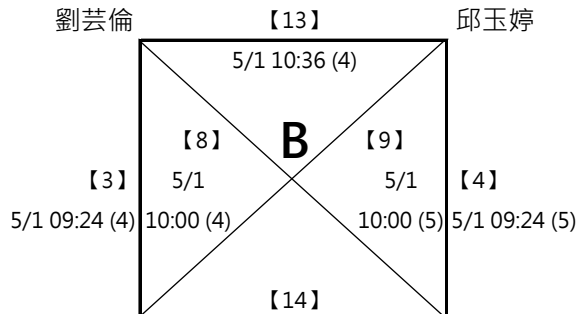

第四屆萬韻美津濃羽球錦標賽

(21) 40-49歲組 女雙

共11籤

取四名 (三, 四名並列)

A1 何郁慧 爛膝蓋
吳宜瑾

A4 劉音秀 誰羽爭峰
劉怡秀

B1 王玉瑤 呷飽緊睏
劉芸倫

B4 陳奕琇 晨光
邱玉婷

A2 黃淑琪
王筱文

A3 李卿妃 訊聯
陳儀娟

B2 張玉如
謝芷廷

B3 陳伶佑 FUN輕鬆
宋麗卿