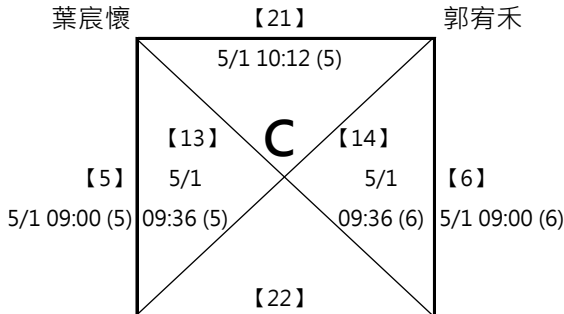

A2 姜睿宇 北市中山
溫廷樹

A3 林禹安 羽安
賴量群

B2 陳冠安 成淵國中
林昱成

B3 林家碩 天母國中
梁祐仁

C1 邵宇玄
葉宸懷

C4 黃子鈞 北市中山國中
郭宥禾