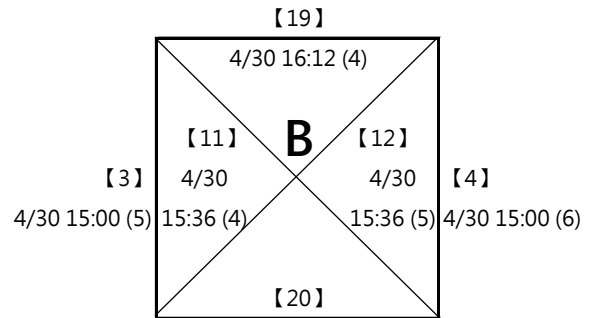

第四屆萬韻美津濃羽球錦標賽

(5) 19-20歲組 男單 共16籤

取四名 (三, 四名並列)

A1 林琮傑 羅大砲大羅

A4 劉頌德 格局小了

B1 張宇廷 塔瑞艾斯

B4 陳彥銘 羅大砲大羅

A2 林志昇 華江高中 4/30
16:12 (3)