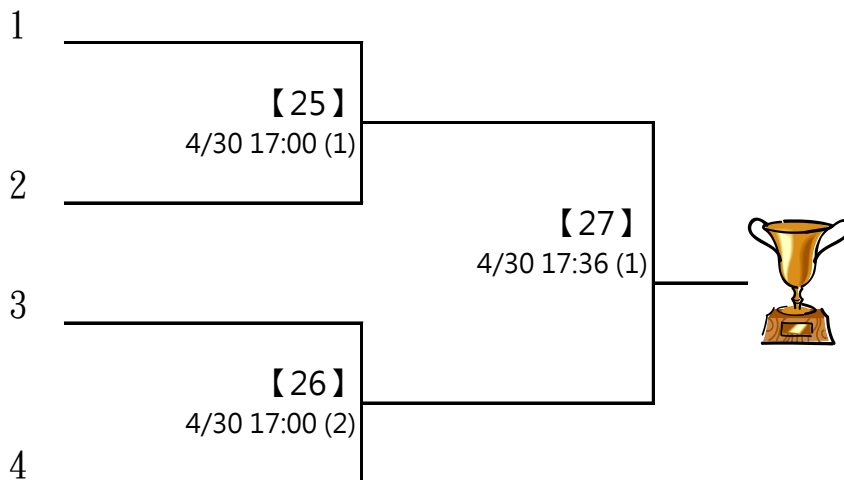

C3 江長恩 華江高中

D2 張晏愷 華江高中 4/30
16:24 (3)

D3 張瑋倫 羅大砲大羅

※ 決賽：分組取一名，此分組項目比賽結束後，由大會廣播集合抽籤，逾1分鐘未到者將由裁判長代抽

第四屆萬韻美津濃羽球錦標賽

(6) 11-12歲組 女單 共12籤

取四名 (三, 四名並列)

※ 決賽：分組取一名，此分組項目比賽結束後，由大會廣播集合抽籤，
逾1分鐘未到者將由裁判長代抽