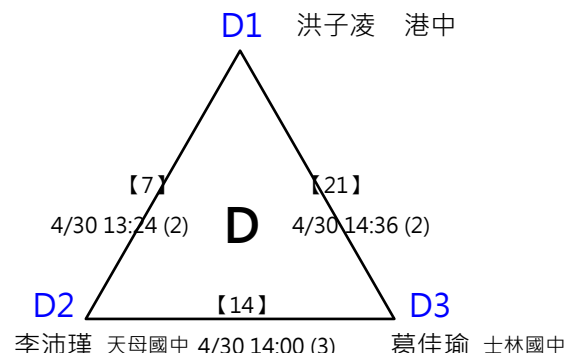

A2 吳建怡 大龍 4/30 14:24 (3)

A3 夏之寧 天母國中

B2 陳采妮 妮昕 4/30 14:24 (5)

B3 吳語晴 新北頭前

C1 蔡安潔 士林國中

C4 戴子晴 北市日新