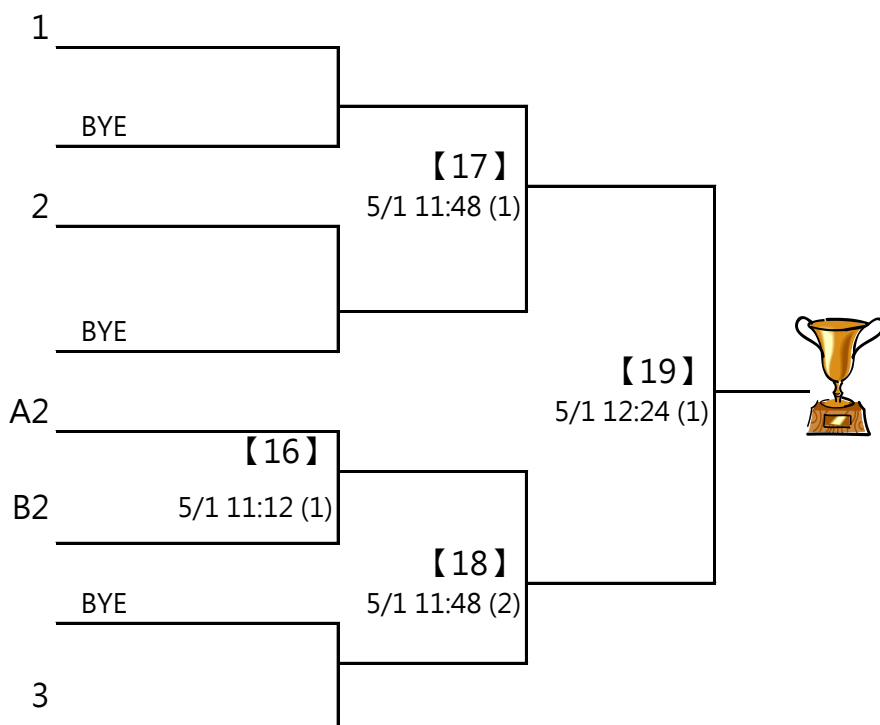

第四屆萬韻美津濃羽球錦標賽

(20) 21-29歲組 女雙

共11籤

取四名 (三, 四名並列)

※決賽：此分組項目比賽結束後，由大會廣播集合抽籤，逾1分鐘未到者將由裁判長代抽分組亞軍 A2、B2帶入籤位，其餘籤位抽分組冠軍 (同組重抽一次)