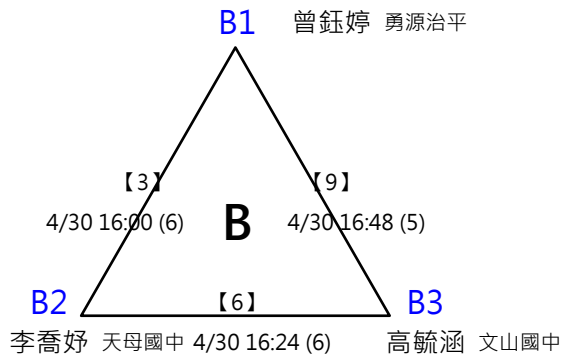

A1 林韻芯 天母國中

A4 許宜瑄 士林國中

B1 曾鈺婷 勇源治平

※決賽：分組晉級，按照表定位置進入決賽