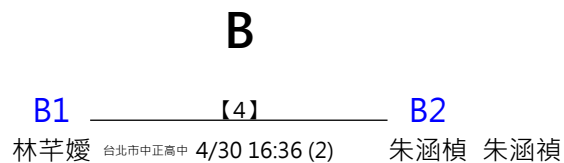

A1 林韻芯 天母國中

A4 許宜瑄 士林國中

B1 曾鈺婷 勇源治平

※決賽：分組晉級，按照表定位置進入決賽

※決賽：分組晉級，按照表定位置進入決賽

第四屆萬韻美津濃羽球錦標賽

(10) 11-12歲組 男雙

共11籤

取四名 (三, 四名並列)

A1 李子瀚 新北中正
張展騰

A4 陳養喬 民權國小
陳廣祐

A2 胡凱博 北市濱江國小
陳實佑

A3 陳忠恩 力普特羽球家族
葉柏瑀

C1 郭紀彬 北市濱江國小
王希桓

C2 羅懷禾
柯政希

C3 陳柏瑜 北市民權
林晨凡