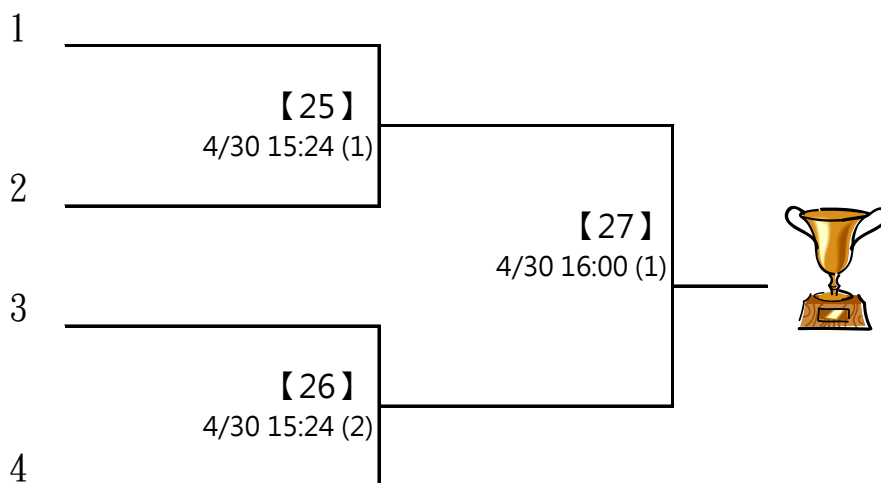

第四屆萬韻美津濃羽球錦標賽

(5) 19-20歲組 男單 共16籤

取四名 (三, 四名並列)

A1 林琮傑 羅大砲大羅

A4 劉頌德 格局小了

B1 張宇廷 塔瑞艾斯

B4 陳彥銘 羅大砲大羅

A2 林志昇 華江高中 4/30
16:12 (3)