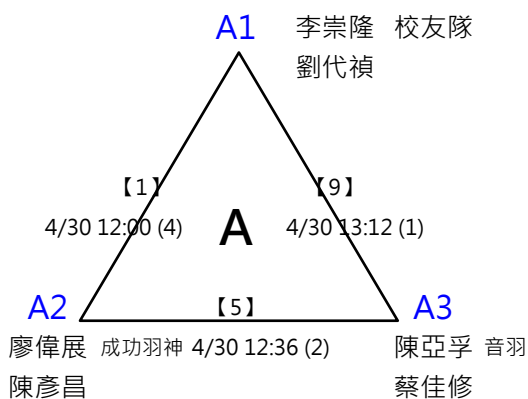

第四屆萬韻美津濃羽球錦標賽

(23) 50歲組 男雙 共12籤

取四名 (三, 四名並列)