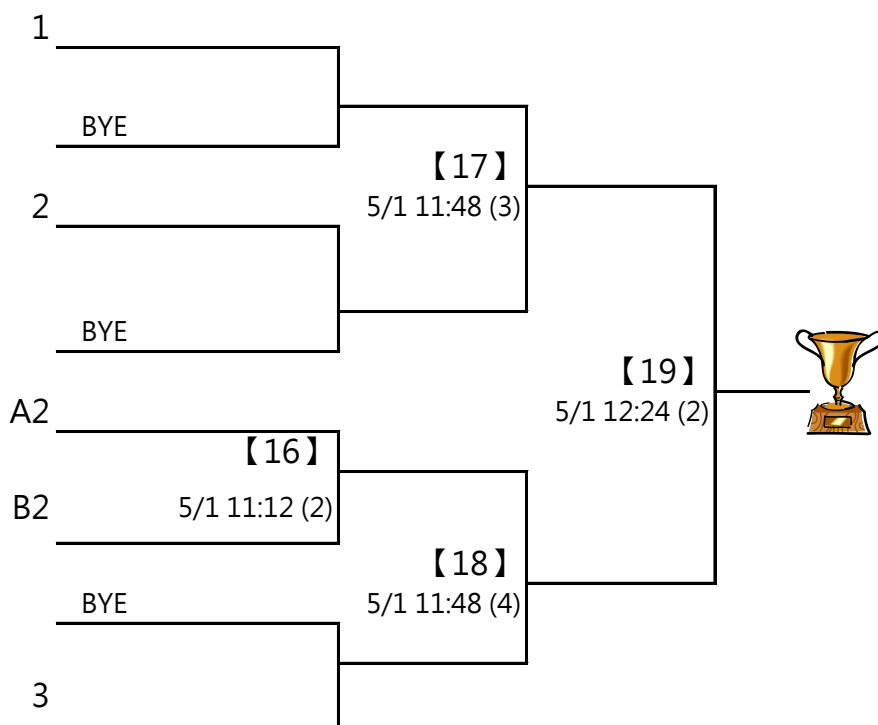

B4 陳奕琇 晨光
邱玉婷

A2 黃淑琪
王筱文

A3 李卿妃 訊聯
陳儀娟

B2 張玉如
謝芷廷

B3 陳伶佑 FUN輕鬆
宋麗卿

※決賽：此分組項目比賽結束後，由大會廣播集合抽籤，逾1分鐘未到者將由裁判長代抽分組亞軍 A2、B2帶入籤位，其餘籤位抽分組冠軍 (同組重抽一次)

第四屆萬韻美津濃羽球錦標賽

(22) 30-39歲組 男雙 共16籤