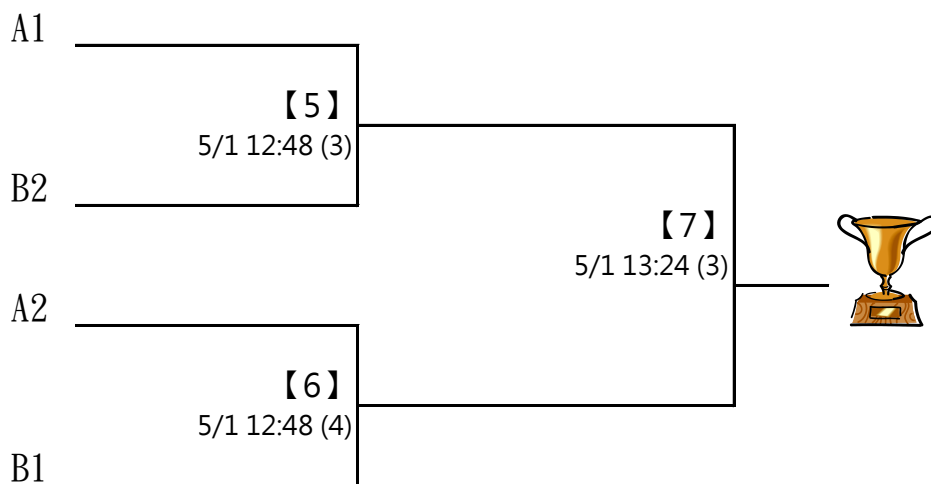

A3 羅奕晟 羅大砲大羅
陳彥銘

A1 陳樂為 民權國小 江怡霏
A4 張庭瑜 北市民權 謝沛軒

A2 黃詩茜 天下無雙 蔡育安
A3 唐嘉彤 卡路里 唐嘉佑

※決賽：分組晉級，按照表定位置進入決賽

取四名 (三, 四名並列)

分組取二名，此分組項目比賽結束後，由大會廣播集合抽籤，逾1分鐘未到者將由裁判長代抽
分組冠軍 抽1、5、6 籤位，分組亞軍 抽2、3、4籤位(同組重抽一次)

※決賽：分組晉級，按照表定位置進入決賽