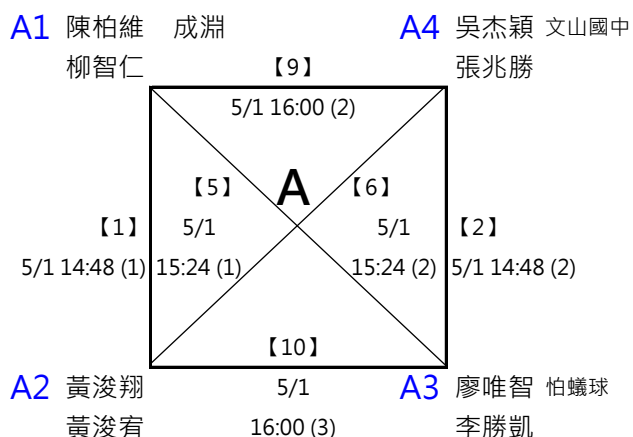

第四屆萬韻美津濃羽球錦標賽

(12) 15-16歲歲組 男雙 共10籤

取四名 (三, 四名並列)

※決賽：此分組項目比賽結束後，由大會廣播集合抽籤，逾1分鐘未到者將由裁判長代抽分組亞軍 A2帶入籤位，其餘籤位抽分組冠軍 (同組重抽一次)