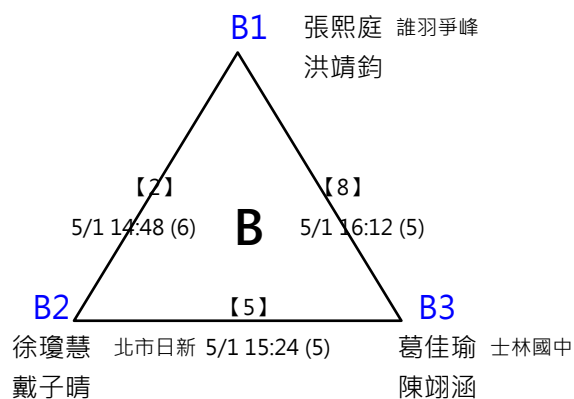

A3 羅奕晟 羅大砲大羅
陳彥銘

A1 陳樂為 民權國小 江怡霏
A4 張庭瑜 北市民權 謝沛軒

A2 黃詩茜 天下無雙 蔡育安
A3 唐嘉彤 卡路里 唐嘉佑

※決賽：分組晉級，按照表定位置進入決賽

取四名 (三, 四名並列)

分組取二名，此分組項目比賽結束後，由大會廣播集合抽籤，逾1分鐘未到者將由裁判長代抽
分組冠軍 抽1、5、6 籤位，分組亞軍 抽2、3、4籤位(同組重抽一次)

※決賽：分組晉級，按照表定位置進入決賽