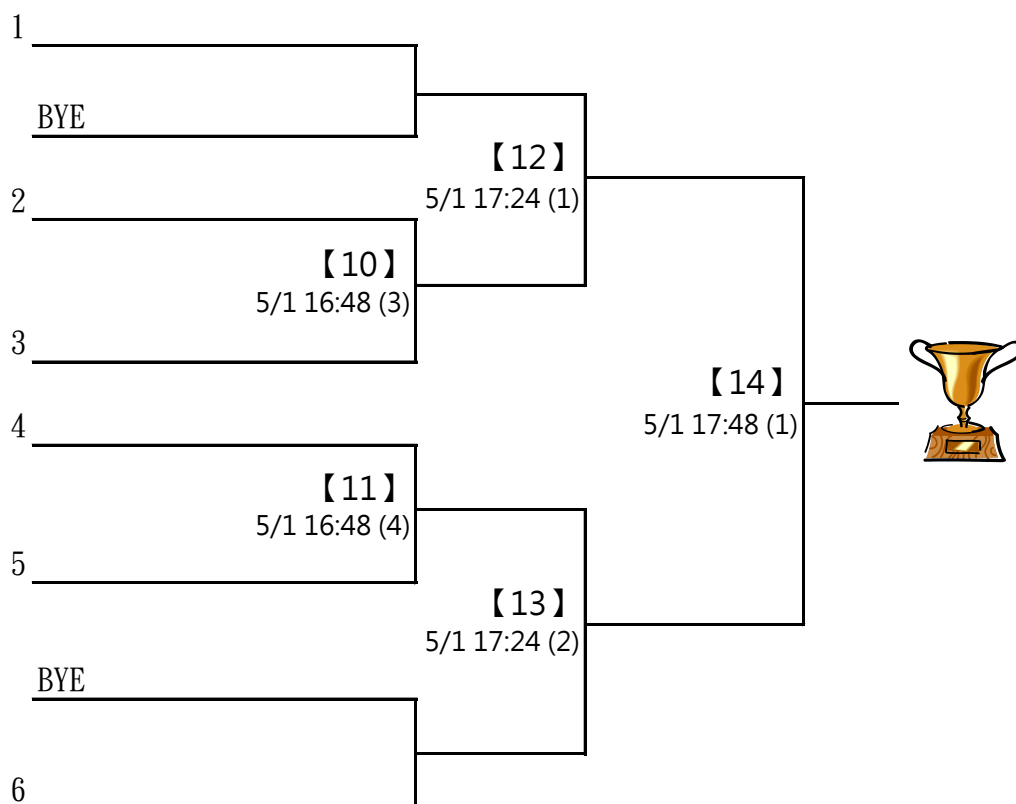

A3 羅奕晟 羅大砲大羅
陳彥銘

A1 陳樂為 民權國小 江怡霏
A4 張庭瑜 北市民權 謝沛軒

A2 黃詩茜 天下無雙 蔡育安
A3 唐嘉彤 卡路里 唐嘉佑

※決賽：分組晉級，按照表定位置進入決賽

取四名 (三, 四名並列)

分組取二名，此分組項目比賽結束後，由大會廣播集合抽籤，逾1分鐘未到者將由裁判長代抽
分組冠軍 抽1、5、6 籤位，分組亞軍 抽2、3、4籤位(同組重抽一次)

※決賽：分組晉級，按照表定位置進入決賽