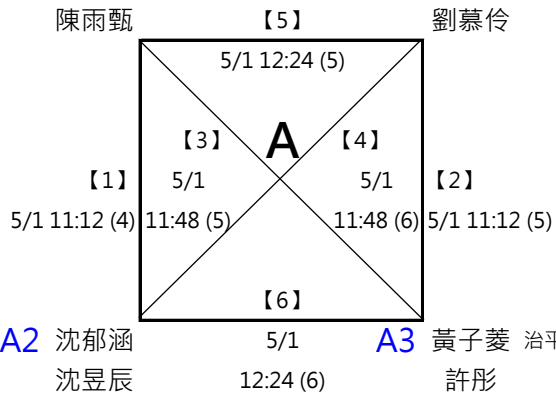

A3 羅奕晟 羅大砲大羅
陳彥銘

A1 陳樂為 民權國小 江怡霏
A4 張庭瑜 北市民權 謝沛軒

A2 黃詩茜 天下無雙 蔡育安
A3 唐嘉彤 卡路里 唐嘉佑

※決賽：分組晉級，按照表定位置進入決賽

取四名 (三, 四名並列)

分組取二名，此分組項目比賽結束後，由大會廣播集合抽籤，逾1分鐘未到者將由裁判長代抽
分組冠軍 抽1、5、6 籤位，分組亞軍 抽2、3、4籤位(同組重抽一次)

※決賽：分組晉級，按照表定位置進入決賽

A1 朱涵禎 朱涵禎
陳雨甄

A4 曾鈺婷 勇源治平
劉慕伶

第四屆萬韻美津濃羽球錦標賽

(18) 21-29歲組 男雙 共15籤

取四名 (三, 四名並列)

A1 曾曄哲 沒乾控肉
溫帛倫

【15】

A4 陳逸至 金番薯
陳逸聖