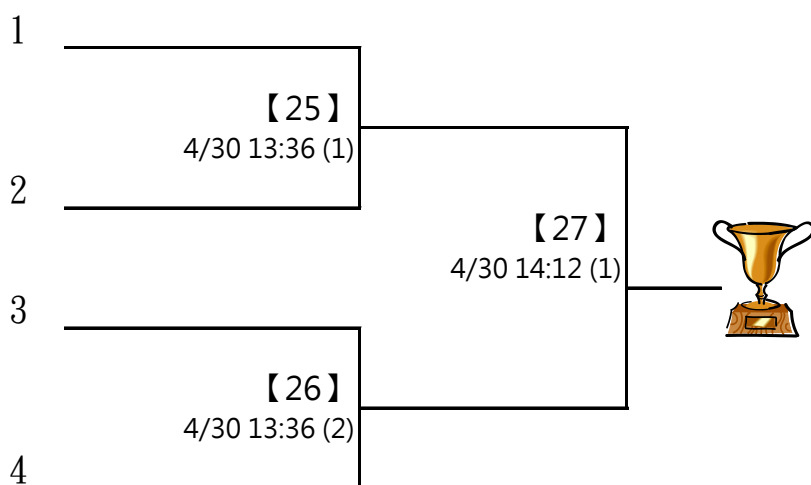

D2 徐敏仁

4/30
13:00 (3)

D3 李勝凱 怕蟻球

※ 決賽：分組取一名，此分組項目比賽結束後，由大會廣播集合抽籤，
逾1分鐘未到者將由裁判長代抽

第四屆萬韻美津濃羽球錦標賽

(4) 17-18歲組 男單 共16籤

取四名 (三, 四名並列)

A1 李明宸 天母國中