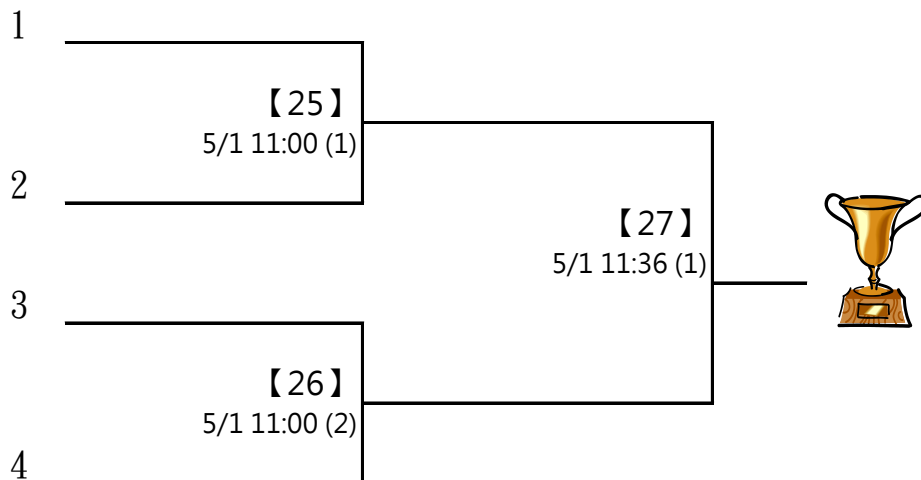

※ 決賽：分組取一名，此分組項目比賽結束後，由大會廣播集合抽籤，
逾1分鐘未到者將由裁判長代抽

第四屆萬韻美津濃羽球錦標賽

(12) 15-16歲歲組 男雙 共10籤

取四名 (三, 四名並列)

※決賽：此分組項目比賽結束後，由大會廣播集合抽籤，逾1分鐘未到者將由裁判長代抽分組亞軍 A2帶入籤位，其餘籤位抽分組冠軍 (同組重抽一次)

A1 林琮傑 羅大砲大羅
楊愷晨

A4 黃宥維 新北高中
張宇廷

A2 陳威綸 異智龍 5/1
呂羿辰 12:12 (6)