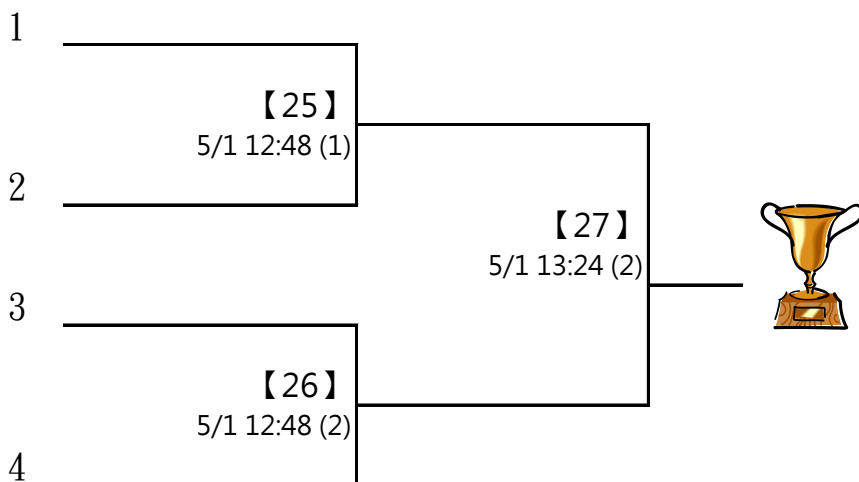

※ 決賽：分組取一名，此分組項目比賽結束後，由大會廣播集合抽籤，
逾1分鐘未到者將由裁判長代抽