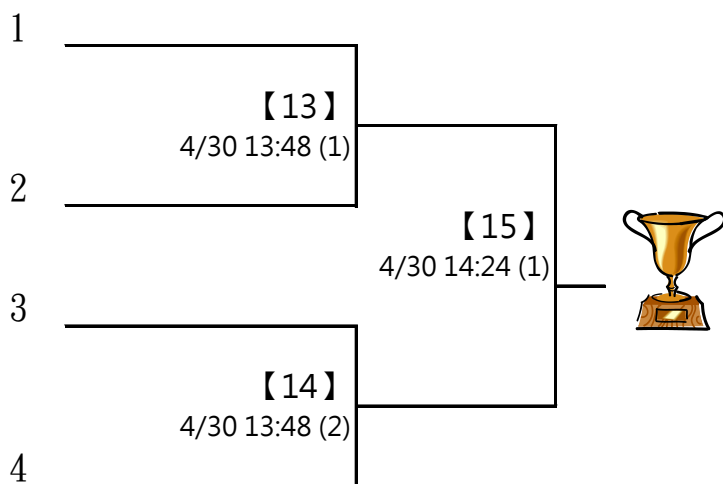

※ 決賽：分組取一名，此分組項目比賽結束後，由大會廣播集合抽籤，
逾1分鐘未到者將由裁判長代抽