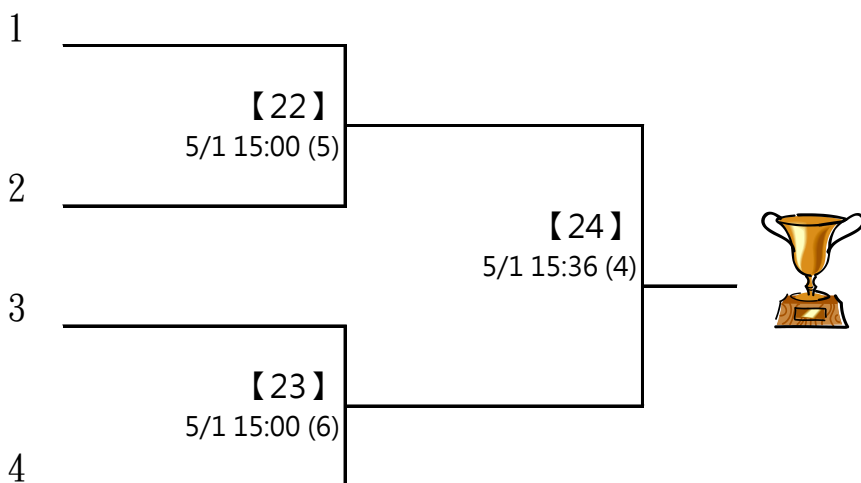

【19】

C4 劉愷祐 聽說你有羽球夢
陳信全

C2 謝宗霖 何岳 5/1
14:12 (5)

C3 高行灃 沒乾控肉
林益立

D1 李昶陞 街溜子
陳永山

D2 程英傑 LDS 5/1 13:36 (4)
郭柏寬

D3 俞宏霖 聽說你夢沒了
楊翼任

※ 決賽：分組取一名，此分組項目比賽結束後，由大會廣播集合抽籤，
逾1分鐘未到者將由裁判長代抽

第四屆萬韻美津濃羽球錦標賽

(19) 40-49歲組 男雙 共16籤

取四名 (三, 四名並列)

※ 決賽：分組取一名，此分組項目比賽結束後，由大會廣播集合抽籤，
逾1分鐘未到者將由裁判長代抽

第四屆萬韻美津濃羽球錦標賽

(20) 21-29歲組 女雙

共11籤

取四名 (三, 四名並列)