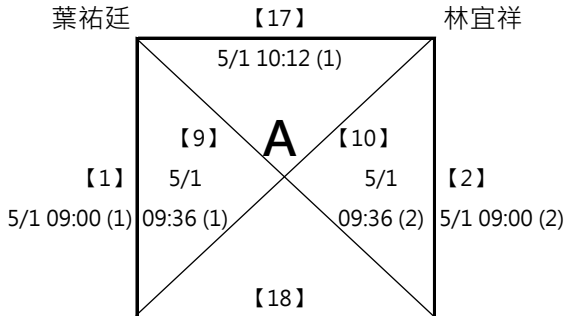

第四屆萬韻美津濃羽球錦標賽

(11) 13-14歲歲組 男雙 共16籤

取四名 (三, 四名並列)

A1 鄭博允 天母國中
葉祐廷

A4 賴宏喜 士林國中
林宜祥