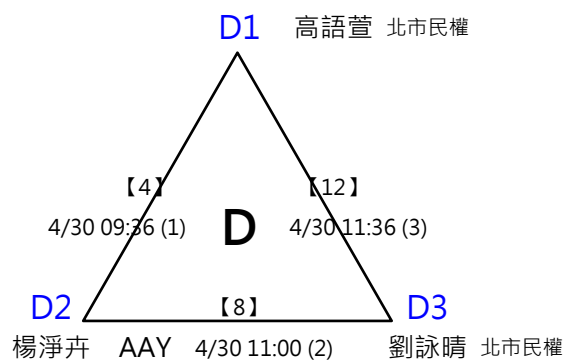

C3 江長恩 華江高中

D2 張晏愷 華江高中 4/30
16:24 (3)

D3 張瑋倫 羅大砲大羅

※ 決賽：分組取一名，此分組項目比賽結束後，由大會廣播集合抽籤，逾1分鐘未到者將由裁判長代抽

第四屆萬韻美津濃羽球錦標賽

(6) 11-12歲組 女單 共12籤

取四名 (三, 四名並列)

※ 決賽：分組取一名，此分組項目比賽結束後，由大會廣播集合抽籤，
逾1分鐘未到者將由裁判長代抽