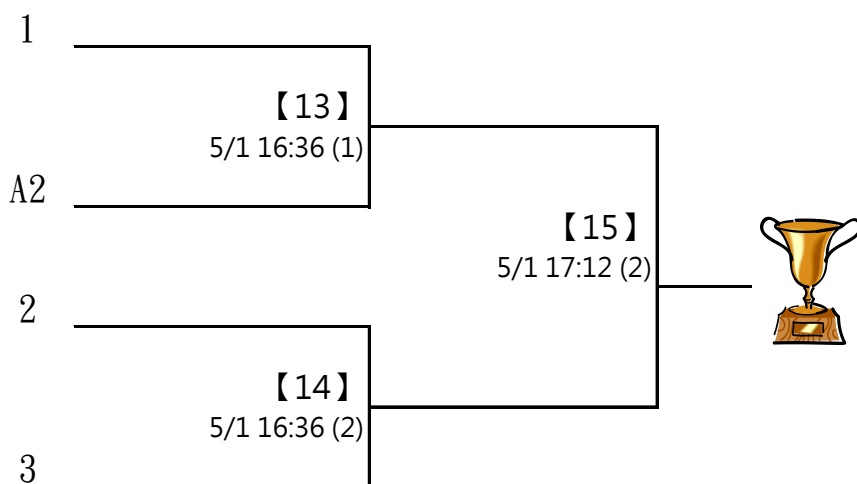

※ 決賽：分組取一名，此分組項目比賽結束後，由大會廣播集合抽籤，
逾1分鐘未到者將由裁判長代抽

第四屆萬韻美津濃羽球錦標賽

(12) 15-16歲歲組 男雙 共10籤

取四名 (三, 四名並列)

※決賽：此分組項目比賽結束後，由大會廣播集合抽籤，逾1分鐘未到者將由裁判長代抽分組亞軍 A2帶入籤位，其餘籤位抽分組冠軍 (同組重抽一次)

A1 林琮傑 羅大砲大羅
楊愷晨

A4 黃宥維 新北高中
張宇廷

A2 陳威綸 異智龍 5/1
呂羿辰 12:12 (6)