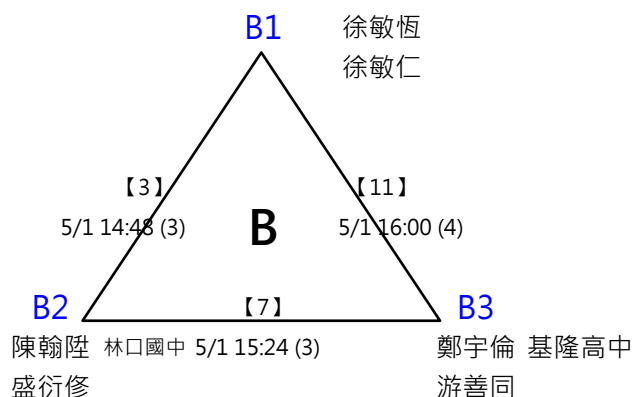

第四屆萬韻美津濃羽球錦標賽

(12) 15-16歲歲組 男雙 共10籤

取四名 (三, 四名並列)

※決賽：此分組項目比賽結束後，由大會廣播集合抽籤，逾1分鐘未到者將由裁判長代抽分組亞軍 A2帶入籤位，其餘籤位抽分組冠軍 (同組重抽一次)