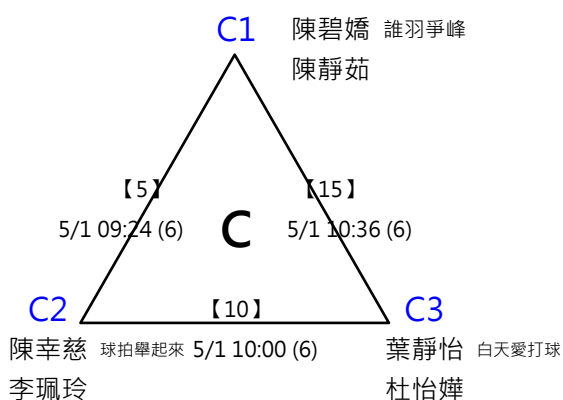

B4 陳奕琇 晨光
邱玉婷

A2 黃淑琪
王筱文

A3 李卿妃 訊聯
陳儀娟

B2 張玉如
謝芷廷

B3 陳伶佑 FUN輕鬆
宋麗卿

※決賽：此分組項目比賽結束後，由大會廣播集合抽籤，逾1分鐘未到者將由裁判長代抽分組亞軍 A2、B2帶入籤位，其餘籤位抽分組冠軍 (同組重抽一次)

第四屆萬韻美津濃羽球錦標賽

(22) 30-39歲組 男雙 共16籤