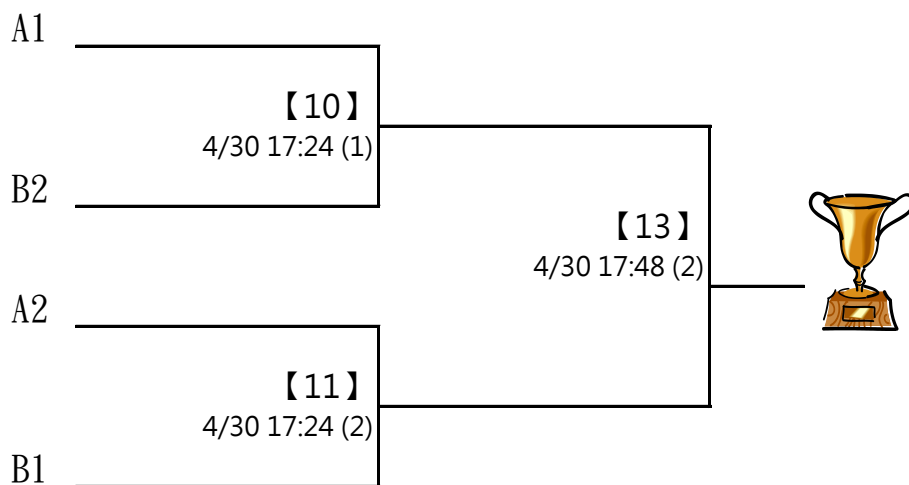

A1 林韻芯 天母國中

A4 許宜瑄 士林國中

B1 曾鈺婷 勇源治平

※決賽：分組晉級，按照表定位置進入決賽

※決賽：分組晉級，按照表定位置進入決賽

第四屆萬韻美津濃羽球錦標賽

(10) 11-12歲組 男雙

共11籤