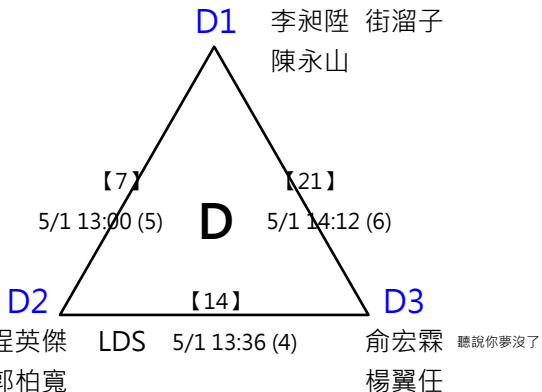

【19】

C4 劉愷祐 聽說你有羽球夢
陳信全

C2 謝宗霖 何岳 5/1
14:12 (5)

C3 高行灃 沒乾控肉
林益立

D1 李昶陞 街溜子
陳永山

D2 程英傑 LDS 5/1 13:36 (4)
郭柏寬

D3 俞宏霖 聽說你夢沒了
楊翼任

※ 決賽：分組取一名，此分組項目比賽結束後，由大會廣播集合抽籤，
逾1分鐘未到者將由裁判長代抽

第四屆萬韻美津濃羽球錦標賽

(19) 40-49歲組 男雙 共16籤

取四名 (三, 四名並列)

※ 決賽：分組取一名，此分組項目比賽結束後，由大會廣播集合抽籤，
逾1分鐘未到者將由裁判長代抽

第四屆萬韻美津濃羽球錦標賽

(20) 21-29歲組 女雙

共11籤

取四名 (三, 四名並列)