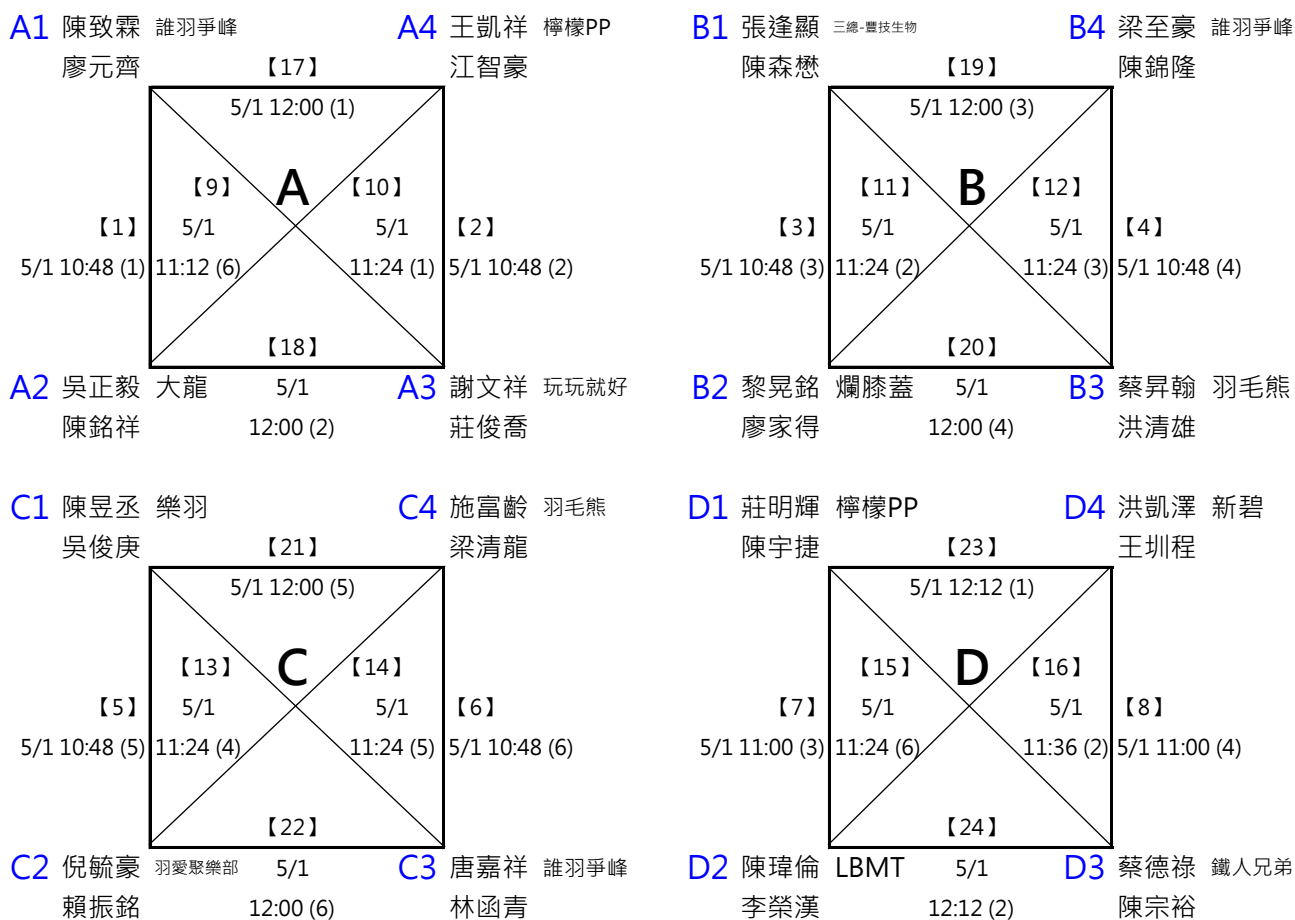

第四屆萬韻美津濃羽球錦標賽

(19) 40-49歲組 男雙 共16籤

取四名 (三, 四名並列)