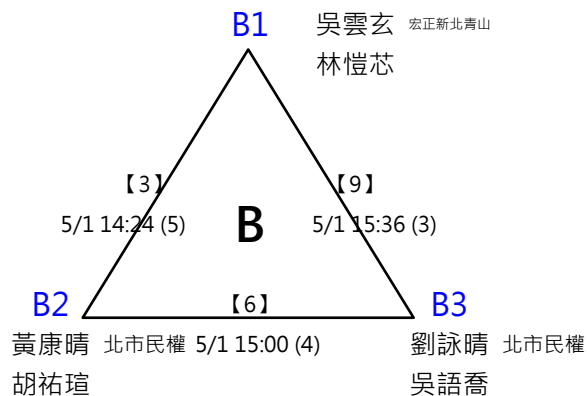

A1 陳樂為 民權國小 江怡霏
A4 張庭瑜 北市民權 謝沛軒

A2 黃詩茜 天下無雙 蔡育安
A3 唐嘉彤 卡路里 唐嘉佑

※決賽：分組晉級，按照表定位置進入決賽