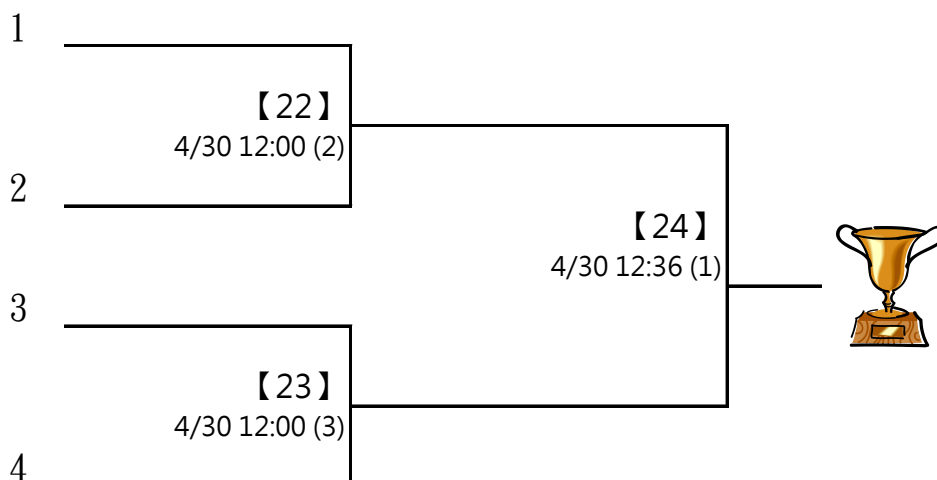

※ 決賽：分組取一名，此分組項目比賽結束後，由大會廣播集合抽籤，
逾1分鐘未到者將由裁判長代抽