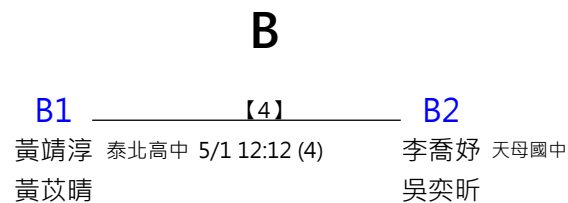

A3 羅奕晟 羅大砲大羅
陳彥銘

A1 陳樂為 民權國小 江怡霏
A4 張庭瑜 北市民權 謝沛軒

A2 黃詩茜 天下無雙 蔡育安
A3 唐嘉彤 卡路里 唐嘉佑

※決賽：分組晉級，按照表定位置進入決賽

取四名 (三, 四名並列)

分組取二名，此分組項目比賽結束後，由大會廣播集合抽籤，逾1分鐘未到者將由裁判長代抽
分組冠軍 抽1、5、6 籤位，分組亞軍 抽2、3、4籤位(同組重抽一次)

※決賽：分組晉級，按照表定位置進入決賽