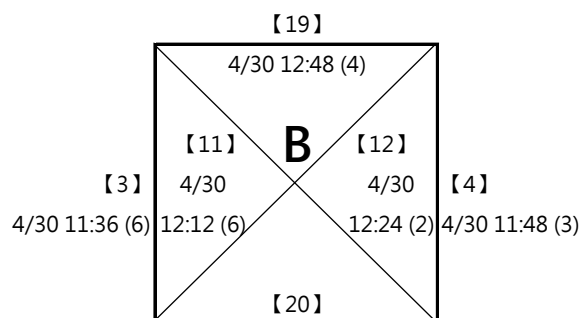

第四屆萬韻美津濃羽球錦標賽

(3) 15-16歲組 男單 共16籤

取四名 (三, 四名並列)

A1 廖唯智 怕蟻球

A4 林昱成 成淵國中

B1 徐敏恆

B4 林家碩 天母國中