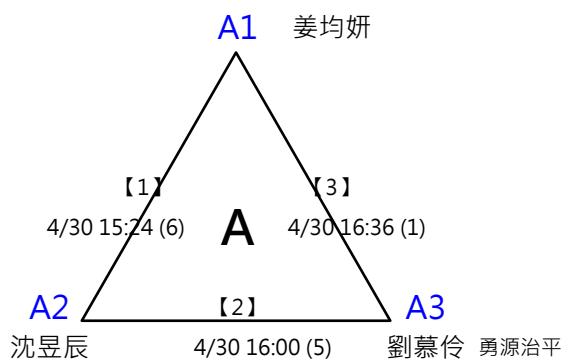

A1 林韻芯 天母國中

A4 許宜瑄 士林國中

B1 曾鈺婷 勇源治平

※決賽：分組晉級，按照表定位置進入決賽

※決賽：分組晉級，按照表定位置進入決賽

第四屆萬韻美津濃羽球錦標賽

(10) 11-12歲組 男雙

共11籤