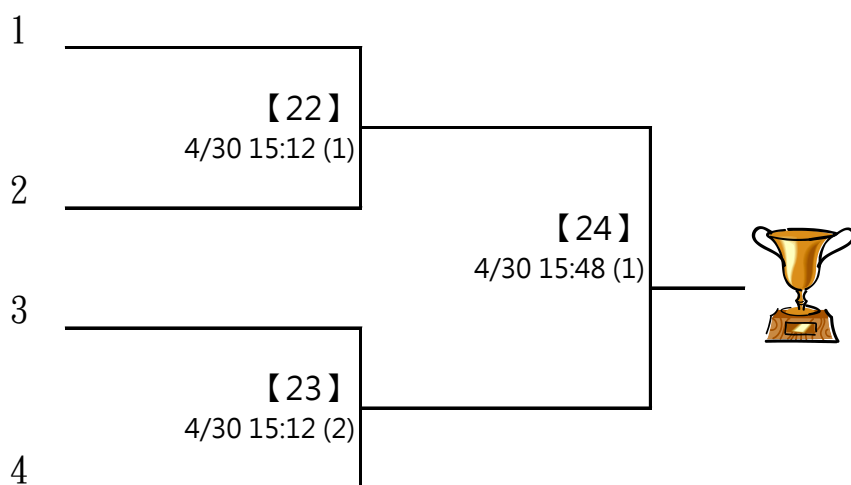

A1 林韻芯 天母國中

A4 許宜瑄 士林國中

B1 曾鈺婷 勇源治平

※決賽：分組晉級，按照表定位置進入決賽

※決賽：分組晉級，按照表定位置進入決賽

第四屆萬韻美津濃羽球錦標賽

(10) 11-12歲組 男雙

共11籤