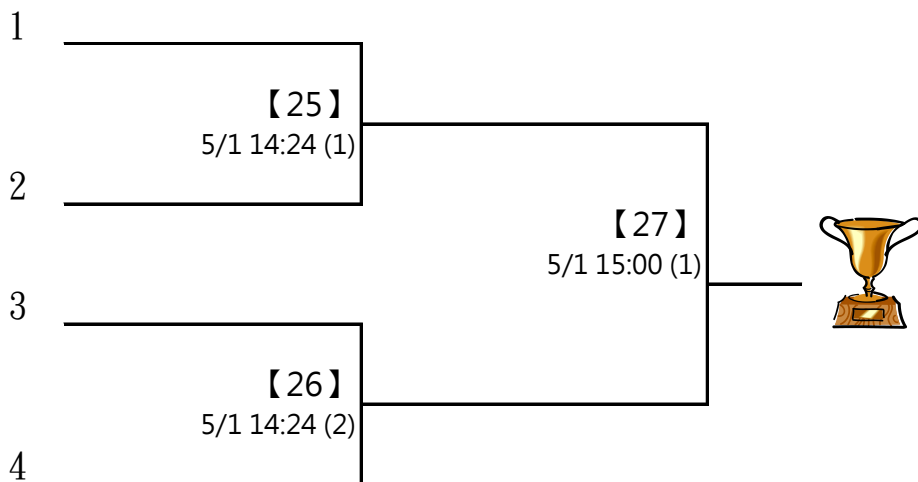

D1 徐碩亨 新碧
陳孟緯

【23】

D4 蔡耀輝 羽宙人
楊硯為

D2 林峯正 5/1
郭峻 13:48 (6)

D3 詹博凱 誰羽爭峰
孔傑民

※ 決賽：分組取一名，此分組項目比賽結束後，由大會廣播集合抽籤，
逾1分鐘未到者將由裁判長代抽

第四屆萬韻美津濃羽球錦標賽

(23) 50歲組 男雙 共12籤