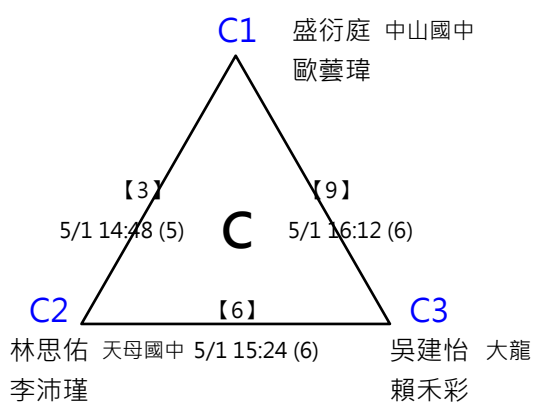

A3 羅奕晟 羅大砲大羅
陳彥銘

A1 陳樂為 民權國小 江怡霏
A4 張庭瑜 北市民權 謝沛軒

A2 黃詩茜 天下無雙 蔡育安
A3 唐嘉彤 卡路里 唐嘉佑

※決賽：分組晉級，按照表定位置進入決賽

取四名 (三, 四名並列)

分組取二名，此分組項目比賽結束後，由大會廣播集合抽籤，逾1分鐘未到者將由裁判長代抽
分組冠軍 抽1、5、6 籤位，分組亞軍 抽2、3、4籤位(同組重抽一次)

※決賽：分組晉級，按照表定位置進入決賽