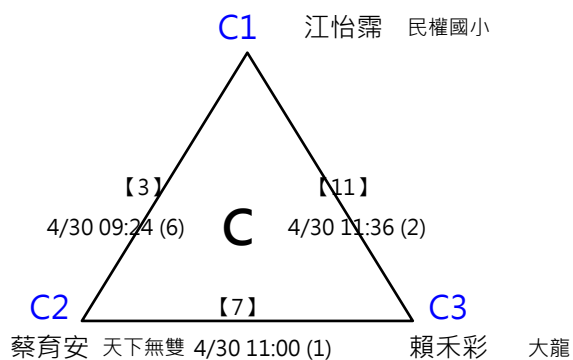

C3 江長恩 華江高中

D2 張晏愷 華江高中 4/30
16:24 (3)

D3 張瑋倫 羅大砲大羅

※ 決賽：分組取一名，此分組項目比賽結束後，由大會廣播集合抽籤，逾1分鐘未到者將由裁判長代抽

第四屆萬韻美津濃羽球錦標賽

(6) 11-12歲組 女單 共12籤

取四名 (三, 四名並列)

※ 決賽：分組取一名，此分組項目比賽結束後，由大會廣播集合抽籤，
逾1分鐘未到者將由裁判長代抽