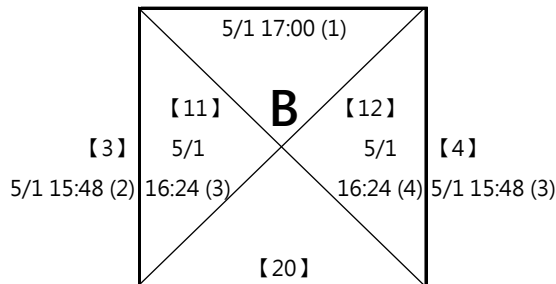

A2 張芯瑜 呷飽緊睏
徐意茹

5/1
16:48 (6)

A4 彭意樺 LDS
陳臺瑩

【2】

A3 林秀美 誰羽爭峰
楊惠絮

5/1 15:36 (6)

B1 吳梓毓 白天愛打球
張碧妃

【19】