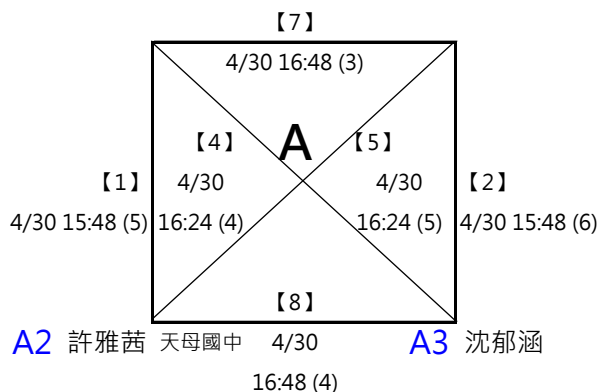

A1 林韻芯 天母國中

A4 許宜瑄 士林國中

B1 曾鈺婷 勇源治平

※決賽：分組晉級，按照表定位置進入決賽

※決賽：分組晉級，按照表定位置進入決賽

第四屆萬韻美津濃羽球錦標賽

(10) 11-12歲組 男雙

共11籤