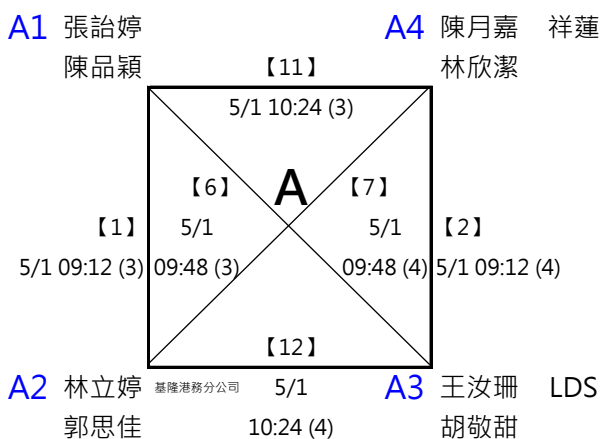

第四屆萬韻美津濃羽球錦標賽

(19) 40-49歲組 男雙 共16籤

取四名 (三, 四名並列)

※ 決賽：分組取一名，此分組項目比賽結束後，由大會廣播集合抽籤，
逾1分鐘未到者將由裁判長代抽

第四屆萬韻美津濃羽球錦標賽

(20) 21-29歲組 女雙

共11籤

取四名 (三, 四名並列)

※決賽：此分組項目比賽結束後，由大會廣播集合抽籤，逾1分鐘未到者將由裁判長代抽分組亞軍 A2、B2帶入籤位，其餘籤位抽分組冠軍 (同組重抽一次)

第四屆萬韻美津濃羽球錦標賽

(21) 40-49歲組 女雙

共11籤

取四名 (三, 四名並列)

A1 何郁慧 爛膝蓋
吳宜瑾

A4 劉音秀 誰羽爭峰
劉怡秀

B1 王玉瑤 呷飽緊睏
劉芸倫