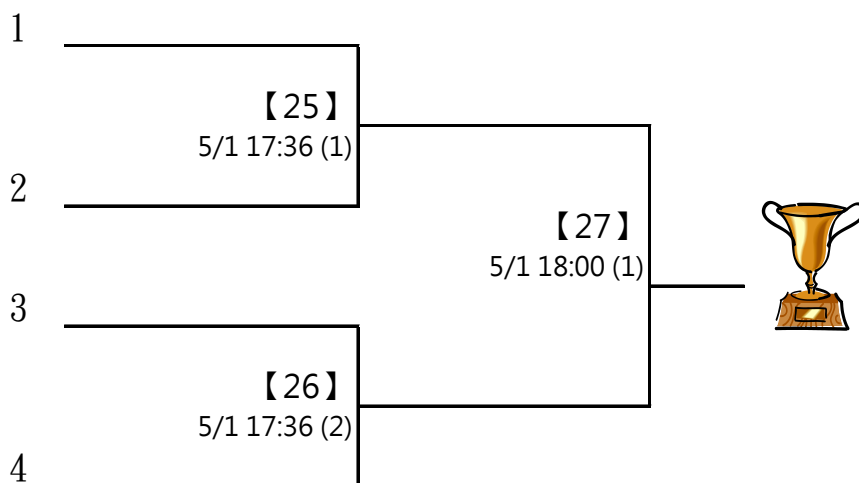

第四屆萬韻美津濃羽球錦標賽

(25) 50歲組 女雙 共8籤

取四名 (三, 四名並列)

※決賽：分組晉級，按照表訂位置進入決賽