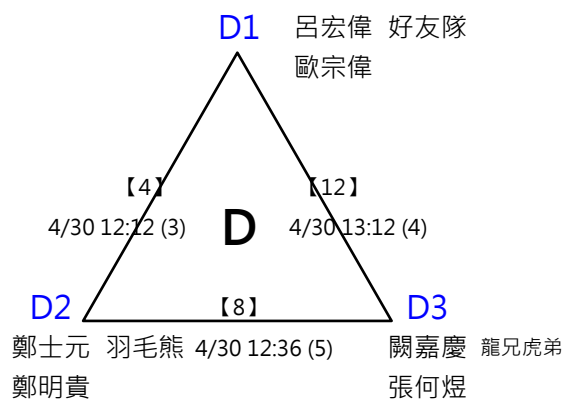

第四屆萬韻美津濃羽球錦標賽

(23) 50歲組 男雙 共12籤

取四名 (三, 四名並列)