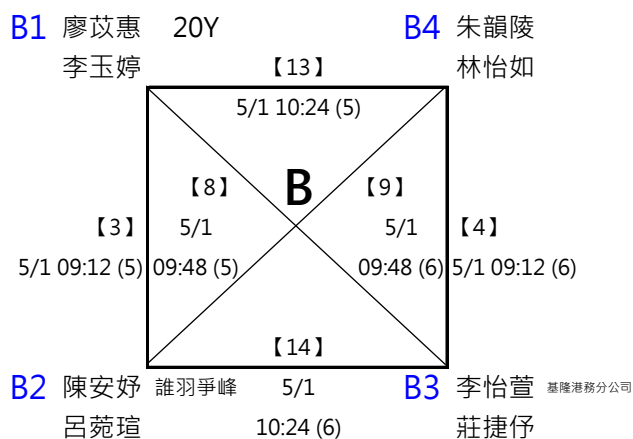

第四屆萬韻美津濃羽球錦標賽

(19) 40-49歲組 男雙 共16籤

取四名 (三, 四名並列)

※ 決賽：分組取一名，此分組項目比賽結束後，由大會廣播集合抽籤，
逾1分鐘未到者將由裁判長代抽

第四屆萬韻美津濃羽球錦標賽

(20) 21-29歲組 女雙

共11籤

取四名 (三, 四名並列)

※決賽：此分組項目比賽結束後，由大會廣播集合抽籤，逾1分鐘未到者將由裁判長代抽分組亞軍 A2、B2帶入籤位，其餘籤位抽分組冠軍 (同組重抽一次)

第四屆萬韻美津濃羽球錦標賽

(21) 40-49歲組 女雙

共11籤

取四名 (三, 四名並列)

A1 何郁慧 爛膝蓋
吳宜瑾

A4 劉音秀 誰羽爭峰
劉怡秀

B1 王玉瑤 呷飽緊睏
劉芸倫