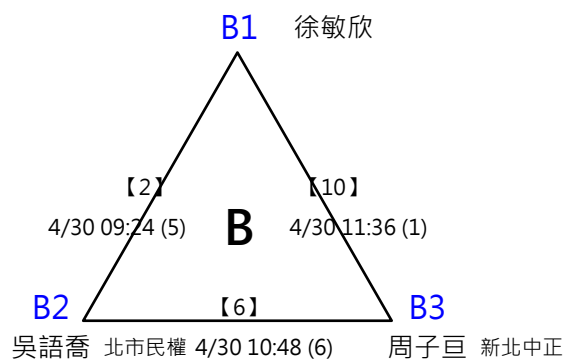

C3 江長恩 華江高中

D2 張晏愷 華江高中 4/30
16:24 (3)

D3 張瑋倫 羅大砲大羅

※ 決賽：分組取一名，此分組項目比賽結束後，由大會廣播集合抽籤，逾1分鐘未到者將由裁判長代抽

第四屆萬韻美津濃羽球錦標賽

(6) 11-12歲組 女單 共12籤

取四名 (三, 四名並列)

※ 決賽：分組取一名，此分組項目比賽結束後，由大會廣播集合抽籤，
逾1分鐘未到者將由裁判長代抽