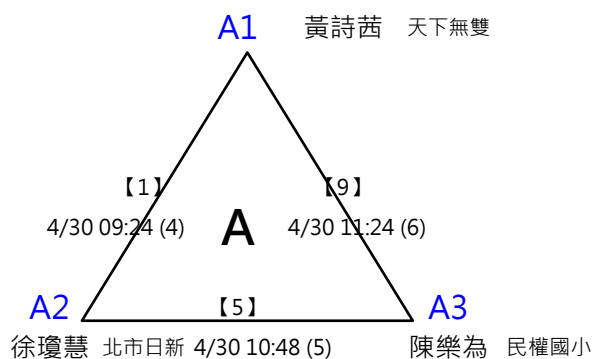

C3 江長恩 華江高中

D2 張晏愷 華江高中 4/30
16:24 (3)

D3 張瑋倫 羅大砲大羅

※ 決賽：分組取一名，此分組項目比賽結束後，由大會廣播集合抽籤，逾1分鐘未到者將由裁判長代抽

第四屆萬韻美津濃羽球錦標賽

(6) 11-12歲組 女單 共12籤

取四名 (三, 四名並列)

※ 決賽：分組取一名，此分組項目比賽結束後，由大會廣播集合抽籤，
逾1分鐘未到者將由裁判長代抽