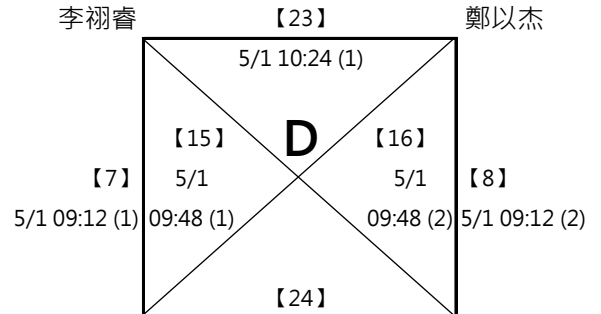

D1 黃靖翔 泰北高中
李翎睿

D4 鄭以樂 樂杰羽球
鄭以杰