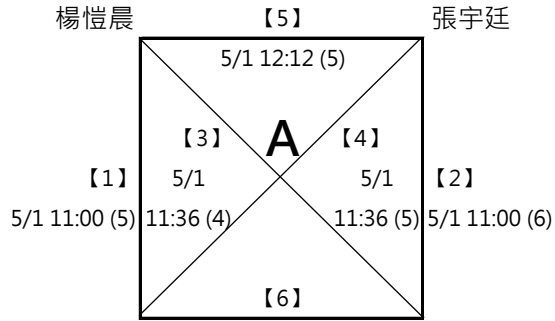

※ 決賽：分組取一名，此分組項目比賽結束後，由大會廣播集合抽籤，
逾1分鐘未到者將由裁判長代抽

第四屆萬韻美津濃羽球錦標賽

(12) 15-16歲歲組 男雙 共10籤

取四名 (三, 四名並列)

※決賽：此分組項目比賽結束後，由大會廣播集合抽籤，逾1分鐘未到者將由裁判長代抽分組亞軍 A2帶入籤位，其餘籤位抽分組冠軍 (同組重抽一次)

A1 林琮傑 羅大砲大羅
楊愷晨

A4 黃宥維 新北高中
張宇廷

A2 陳威綸 異智龍 5/1
呂羿辰 12:12 (6)