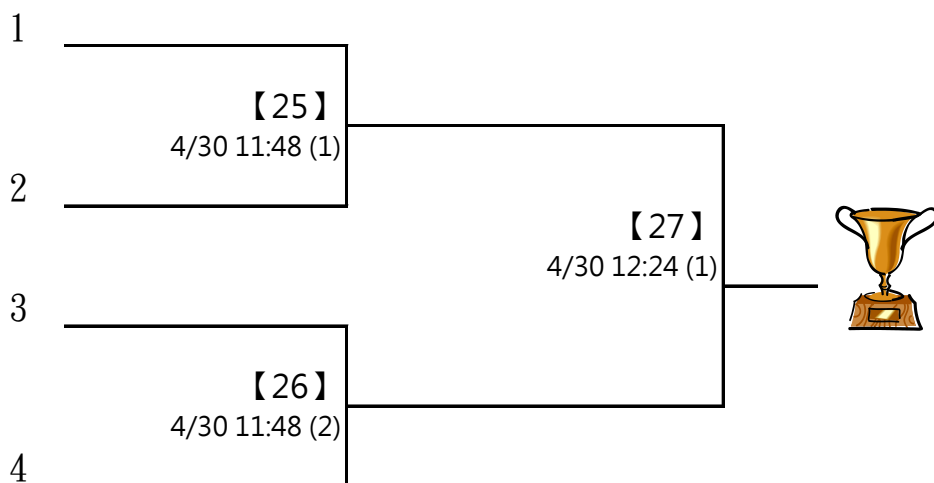

C2 溫廷樹 北市中山 4/30 11:12 (2) C3 劉松銘 松銘

D2 許廷聿 北市中山國中 4/30 11:12 (4) D3 陳彥甫 僑中

※ 決賽：分組取一名，此分組項目比賽結束後，由大會廣播集合抽籤，
逾1分鐘未到者將由裁判長代抽