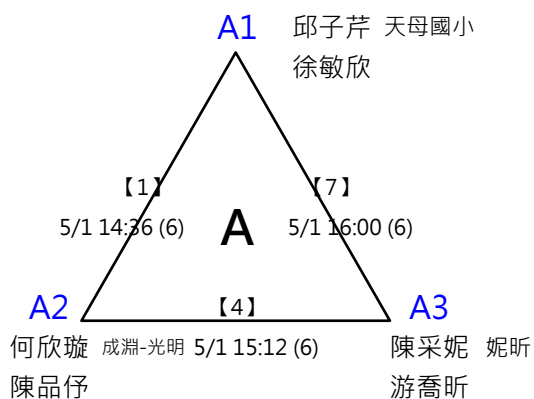

A3 羅奕晟 羅大砲大羅
陳彥銘

A1 陳樂為 民權國小 江怡霏
A4 張庭瑜 北市民權 謝沛軒

A2 黃詩茜 天下無雙 蔡育安
A3 唐嘉彤 卡路里 唐嘉佑

※決賽：分組晉級，按照表定位置進入決賽

取四名 (三, 四名並列)

分組取二名，此分組項目比賽結束後，由大會廣播集合抽籤，逾1分鐘未到者將由裁判長代抽
分組冠軍 抽1、5、6 籤位，分組亞軍 抽2、3、4籤位(同組重抽一次)

※決賽：分組晉級，按照表定位置進入決賽

A1 朱涵禎 朱涵禎
陳雨甄

A4 曾鈺婷 勇源治平
劉慕伶

第四屆萬韻美津濃羽球錦標賽

(18) 21-29歲組 男雙 共15籤

取四名 (三, 四名並列)

A1 曾曄哲 沒乾控肉
溫帛倫

【15】

A4 陳逸至 金番薯
陳逸聖