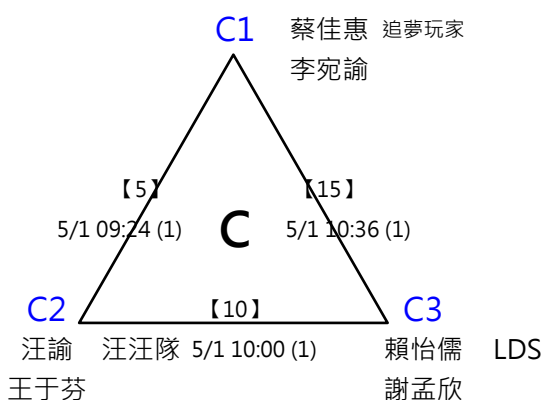

第四屆萬韻美津濃羽球錦標賽

(19) 40-49歲組 男雙 共16籤

取四名 (三, 四名並列)

※ 決賽：分組取一名，此分組項目比賽結束後，由大會廣播集合抽籤，
逾1分鐘未到者將由裁判長代抽

第四屆萬韻美津濃羽球錦標賽

(20) 21-29歲組 女雙

共11籤

取四名 (三, 四名並列)