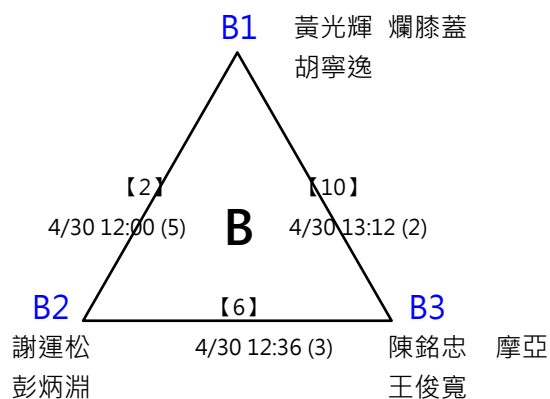

第四屆萬韻美津濃羽球錦標賽

(23) 50歲組 男雙 共12籤

取四名 (三, 四名並列)