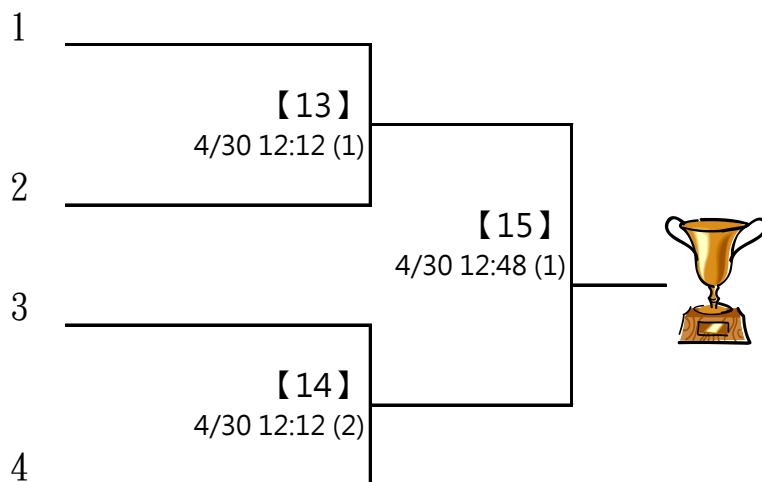

C3 江長恩 華江高中

D2 張晏愷 華江高中 4/30
16:24 (3)

D3 張瑋倫 羅大砲大羅

※ 決賽：分組取一名，此分組項目比賽結束後，由大會廣播集合抽籤，逾1分鐘未到者將由裁判長代抽

第四屆萬韻美津濃羽球錦標賽

(6) 11-12歲組 女單 共12籤

取四名 (三, 四名並列)

※ 決賽：分組取一名，此分組項目比賽結束後，由大會廣播集合抽籤，
逾1分鐘未到者將由裁判長代抽