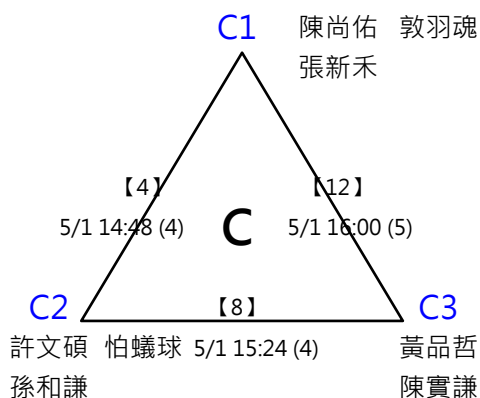

第四屆萬韻美津濃羽球錦標賽

(12) 15-16歲歲組 男雙 共10籤

取四名 (三, 四名並列)

※決賽：此分組項目比賽結束後，由大會廣播集合抽籤，逾1分鐘未到者將由裁判長代抽分組亞軍 A2帶入籤位，其餘籤位抽分組冠軍 (同組重抽一次)