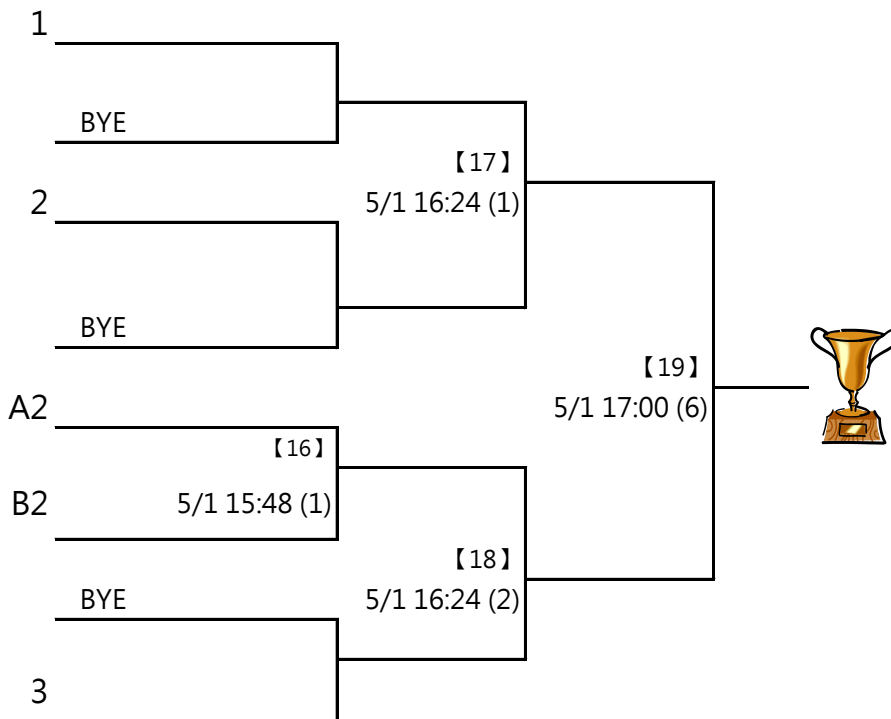

B1 程榮羿 宏正新北青山
楊翊煊

B4 吳育德 新北義學
吳育成

B2 黃楷鈞 北市民權
許裕朗

B3 汪泓輔 天母國小
張恩愷

※決賽：此分組項目比賽結束後，由大會廣播集合抽籤，逾1分鐘未到者將由裁判長代抽分組亞軍 A2、B2帶入籤位，其餘籤位抽分組冠軍 (同組重抽一次)

第四屆萬韻美津濃羽球錦標賽

(11) 13-14歲歲組 男雙 共16籤

取四名 (三, 四名並列)