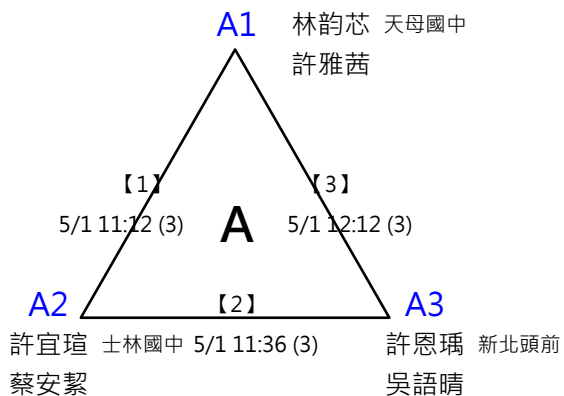

A3 羅奕晟 羅大砲大羅
陳彥銘

A1 陳樂為 民權國小 江怡霏
A4 張庭瑜 北市民權 謝沛軒

A2 黃詩茜 天下無雙 蔡育安
A3 唐嘉彤 卡路里 唐嘉佑

※決賽：分組晉級，按照表定位置進入決賽

取四名 (三, 四名並列)

分組取二名，此分組項目比賽結束後，由大會廣播集合抽籤，逾1分鐘未到者將由裁判長代抽
分組冠軍 抽1、5、6 籤位，分組亞軍 抽2、3、4籤位(同組重抽一次)

※決賽：分組晉級，按照表定位置進入決賽