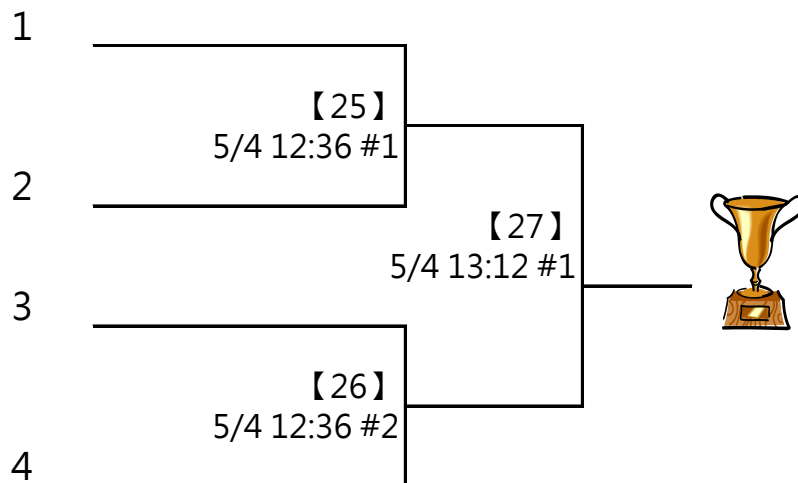

C2 陳柏瑜 北市中山

C3 陳柏叡

D2 黃翊恩 僑中

D3 張鈞皓 中租西湖

※ 決賽：分組取一名，此分組項目比賽結束後，由大會廣播集合抽籤，  
逾1分鐘未到者將由裁判長代抽

取四名 (三四名並列)

A1 黃梓桐 幾霸分戰隊

A4 吳宥璇 天中女團