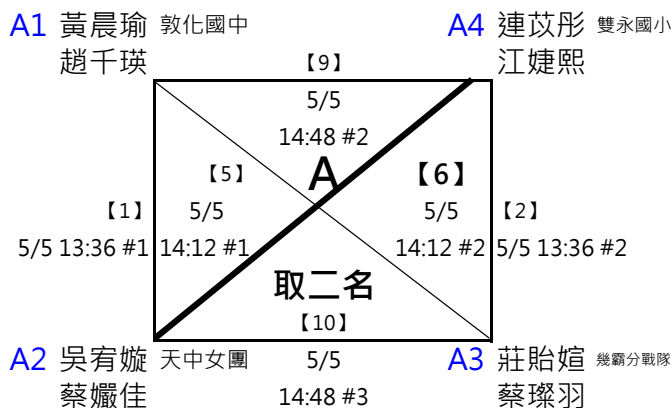

# 第六屆 萬運 MIZUNO盃羽球錦標賽

(8)13-14歲組 女雙

共10籤

取四名 (三四名並列)

※決賽：此分組項目比賽結束後，由大會廣播集合抽籤，逾1分鐘未到者將由裁判長代抽 A2帶入籤位，其餘籤位抽分組冠軍 (同組重抽一次)