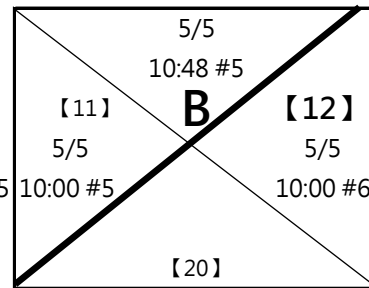

A4 李亦宸 讓你繼續挑
曾文瑀

B1 劉愷祐 讓你繼續挑
詹艾華

【19】