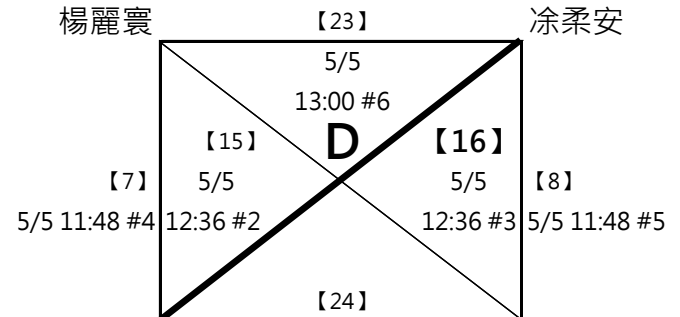

C4 許正晴
施藍茵

D1 蘇彥 不分你我
楊麗寰

D4 鍾松翰 黑武士羽球隊
涂柔安

C2 林國立 羽道館
林品芸

5/5
13:00 #5

C3 林郁翔 羽你打球
洪逸筑

D2 徐碩亨 萬華雜魚
楊紫涵

5/5
13:12 #1

D3 蔡杭諤 Ronnie man
莊雲傑

※ 決賽：分組取一名，此分組項目比賽結束後，由大會廣播集合抽籤，
逾1分鐘未到者將由裁判長代抽