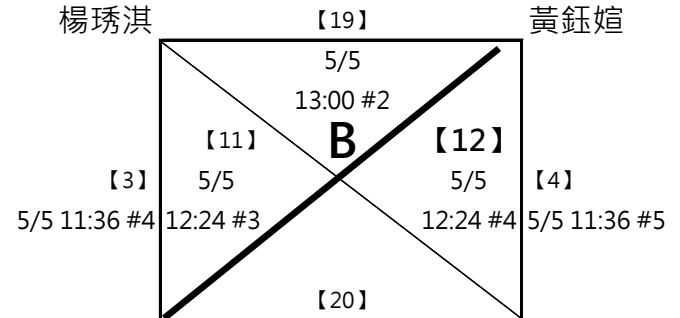

# 第六屆 萬運 MIZUNO盃羽球錦標賽

(18)30-39歲組 混雙

共16籤

取四名 (三, 四名並列)

**A1** 杜杰陽 黑武士羽球隊  
陳晴芬

**A4** 楊憲霖 我會偷後場  
陳怡蓁

**B1** 曾玉翔 羽你打球  
楊琇淇

**B4** 陳信全 讓你繼續挑  
黃鈺煊