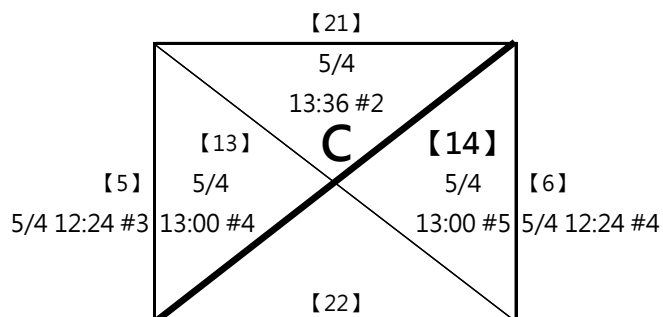

A2 林奕均 全力以赴

A3 黃宥勝 中租西湖

B2 林禹安 天中男單

B3 張愷恩 全力以赴

5/4 13:24 #5

5/4 13:36 #1

C1 詹雲傑 中租西湖

C4 徐維杉 天中男單

D1 王泓嶧 天中男單

D4 陳穩 全力以赴