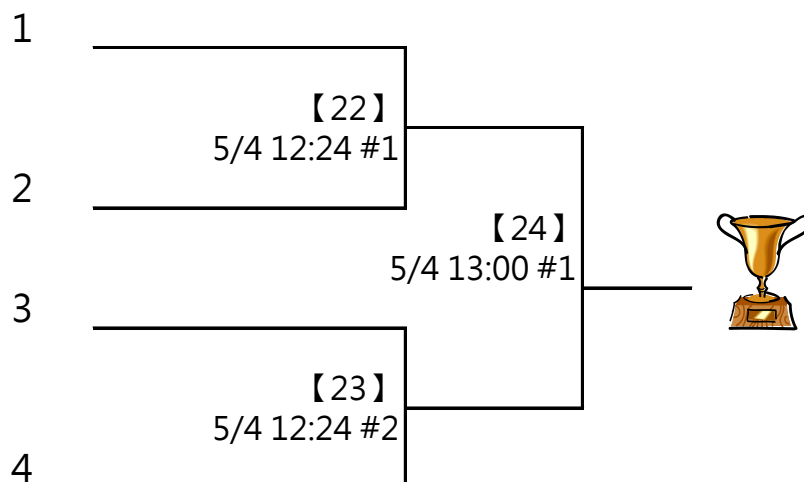

C2 莊舒硯 北市民權

5/4  
11:36 #2

C3 徐詩媛 北市民權

※ 決賽：分組取一名，此分組項目比賽結束後，由大會廣播集合抽籤，

逾1分鐘未到者將由裁判長代抽