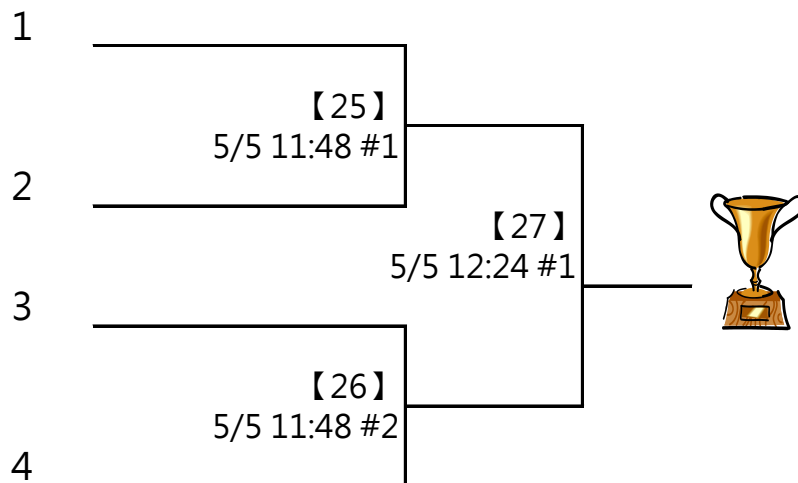

**C3** 黃予揚 開心打就隊  
羅仕壹

**D2** 張云宥  
張軒誠

5/5  
10:48 #2

**D3** 陳永煌 秀山國小  
周子睿

※ 決賽：分組取一名，此分組項目比賽結束後，由大會廣播集合抽籤，  
逾1分鐘未到者將由裁判長代抽

取四名 (三, 四名並列)

※ 決賽：分組取一名，此分組項目比賽結束後，由大會廣播集合抽籤，  
逾1分鐘未到者將由裁判長代抽