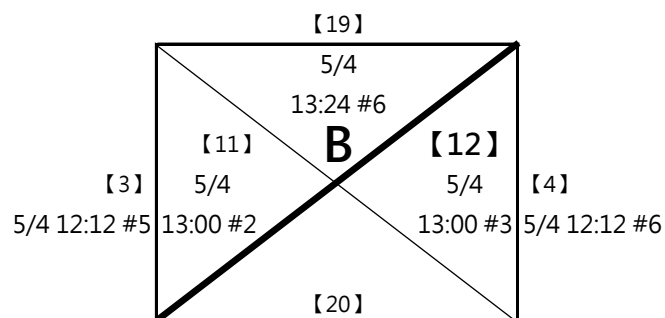

第六屆 萬運 MIZUNO盃羽球錦標賽

(9)15-16歲組 男單

共16籤

取四名 (三, 四名並列)

A1 封瑞佑 天中男單

A4 吳羽翰 天中男單

B1 陳彥甫 僑中

B4 潘宇浩 天中男單