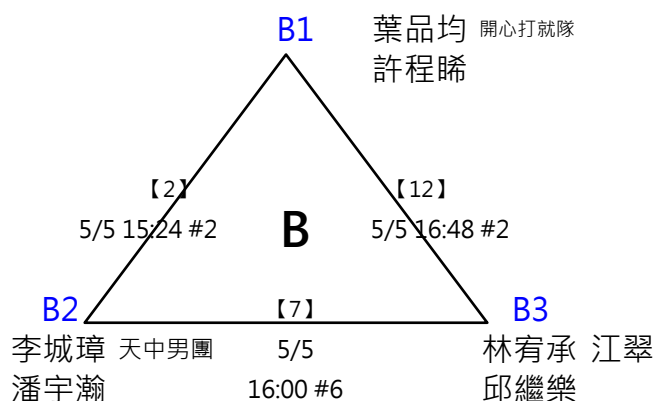

取四名 (三四名並列)