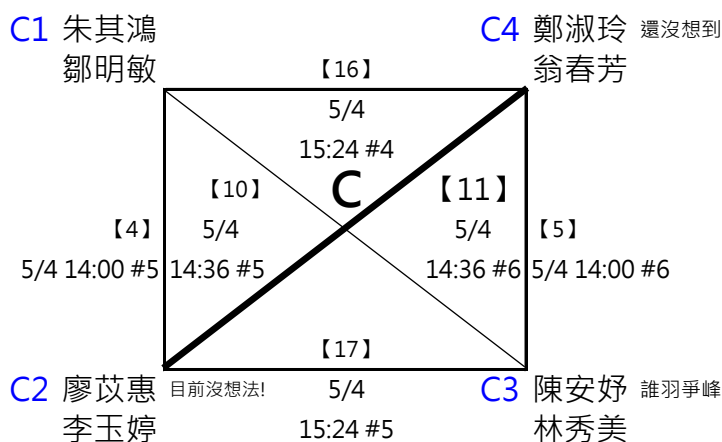

**D2** 林國立 羽道館  
許宏維

5/5  
16:00 #3

**D3** 王泓翔 歡迎下一隊  
趙承宏

※ 決賽：分組取一名，此分組項目比賽結束後，由大會廣播集合抽籤，

逾1分鐘未到者將由裁判長代抽

取四名 (三, 四名並列)

※ 決賽：分組取一名，此分組項目比賽結束後，由大會廣播集合抽籤，  
逾1分鐘未到者將由裁判長代抽