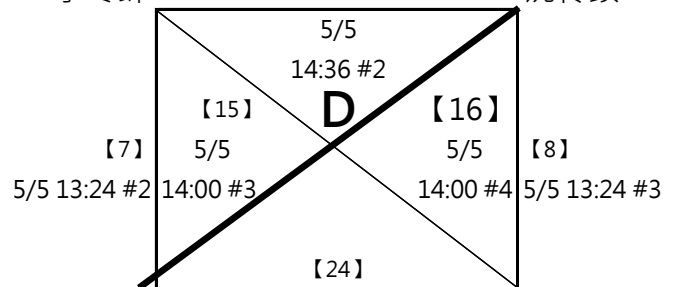

**C1** 謝裕恭 打發隊  
陳伊玲

【21】

**C4** 張振琦 打完一起去喝酒  
王玫瑰

**D1** 陳國華 黑武士中和分部  
李冬峰

【23】

**D4** 李智聖 LINING夏果  
沈伶鏐

**C2** 王孝弘 誰羽爭峰  
陳安妤

5/5 14:36 #1