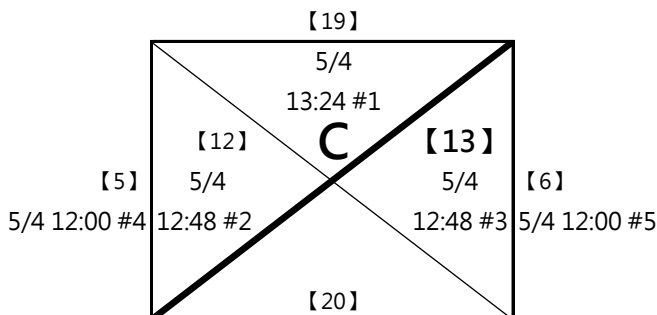

A2 楊閔卉 江翠
5/4 13:12 #4

A3 詹蕎榕 開心打就隊

B2 施宥妍 士林國中
5/4 13:12 #6

B3 吳芊瑩 幾霸分戰隊

C1 李函潔 天中女團

C4 江婕熙 雙永國小

C2 黃晨瑜 幾霸分戰隊
5/4 13:24 #2

C3 張禾予 天中女團