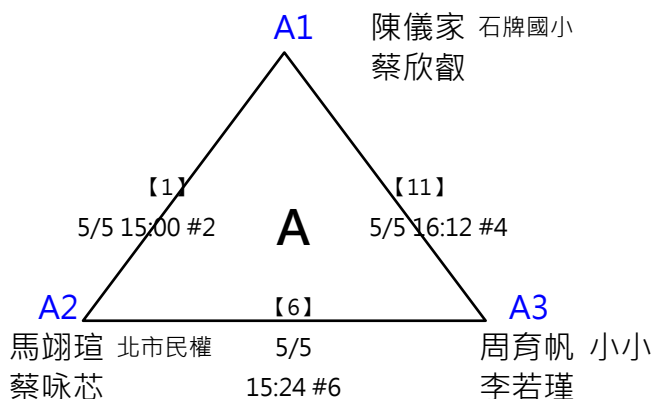

取四名 (三, 四名並列)