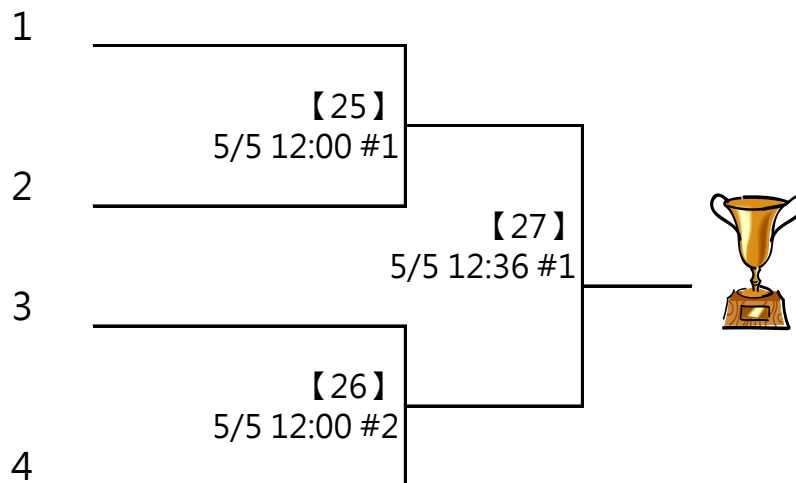

第六屆 萬運 MIZUNO盃羽球錦標賽

(15)21-29歲組 混雙

共16籤

取四名 (三, 四名並列)

A1 林昱凱 黑武士羽球隊
黃桂如

【17】

A4 李亦宸 讓你繼續挑
曾文瑀

B1 劉愷祐 讓你繼續挑
詹艾華

【19】

B4 徐以倫 黑武士羽球隊
高姿筠

A2 王秉轟 LI NING夏果
巫文琳

5/5
10:48 #4

A3 許宗駿 我會偷後場
張慈航

B2 陳昱仁 昱銓電器
鍾佳芸

5/5
10:48 #6

B3 林德豪 齊羽飛揚
林家好

C1 陳柏翰 全力以赴
陳秋香

【21】

C4 許瑜軒 瑜軒好棒棒
時軒喆

D1 洪健元 志在參加
王孟秋

【23】

D4 劉蘊文 萬華雜魚
蕭凱予

C2 曾怡雯 守攻羽球隊
蔡承峰

5/5
11:00 #2

C3 范承翰 黑武士羽球隊
林亭汶

D2 高偉哲 黑武士羽球隊
杜家慧

5/5
11:00 #4

D3 何壹雄 守攻羽球隊
陳亭云

※ 決賽：分組取一名，此分組項目比賽結束後，由大會廣播集合抽籤，
逾1分鐘未到者將由裁判長代抽