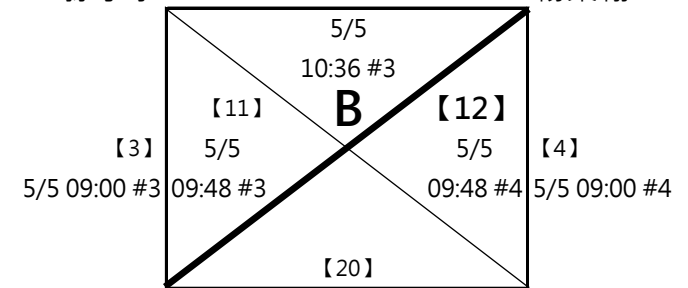

第六屆 萬運 MIZUNO盃羽球錦標賽

(3)11-12歲組 男雙

共16籤

取四名 (三, 四名並列)

A1 姜宇宸 林口國小
陳軒樺

【17】

A4 余榮恩 日新
張競元

B1 劉奕辰 新北秀明
孫宇擎

【19】

B4 王雋齊 雙蓮國小
楊秉翰