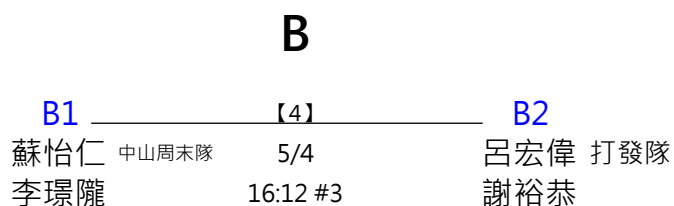

**C3** 陳慧恩 李寧羽道館  
許宏維

**D2** 鍾江兄 鍾先鍾太  
鄭安娜

5/5 14:36 #3

**D3** 楊哲夫 萬德佛  
潘祥如

※ 決賽：分組取一名，此分組項目比賽結束後，由大會廣播集合抽籤，  
逾1分鐘未到者將由裁判長代抽

※決賽：分組晉級，按照表訂位置進入決賽