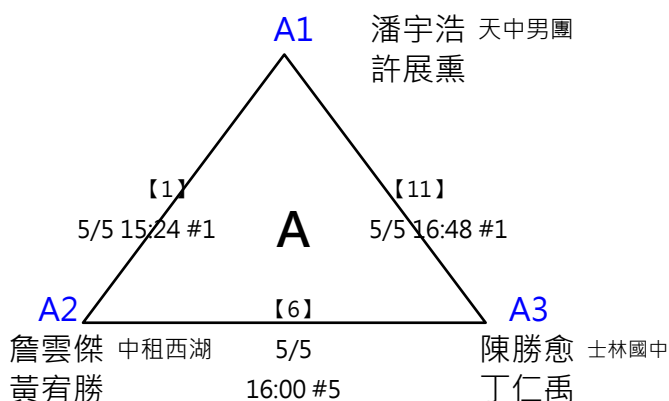

取四名 (三四名並列)