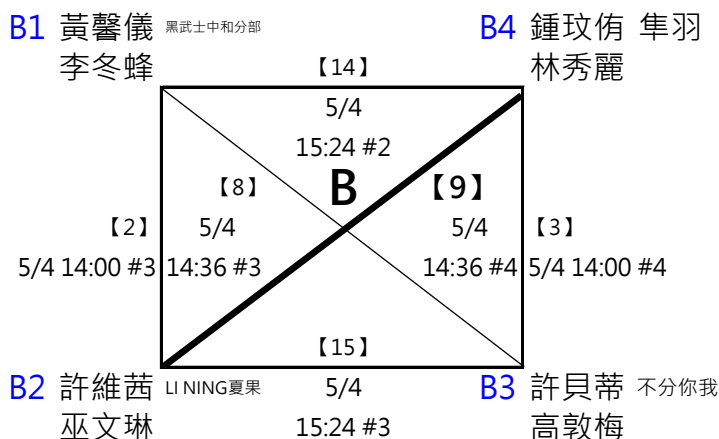

**D2** 林國立 羽道館  
許宏維

5/5  
16:00 #3

**D3** 王泓翔 歡迎下一隊  
趙承宏

※ 決賽：分組取一名，此分組項目比賽結束後，由大會廣播集合抽籤，

逾1分鐘未到者將由裁判長代抽

取四名 (三, 四名並列)

※ 決賽：分組取一名，此分組項目比賽結束後，由大會廣播集合抽籤，  
逾1分鐘未到者將由裁判長代抽