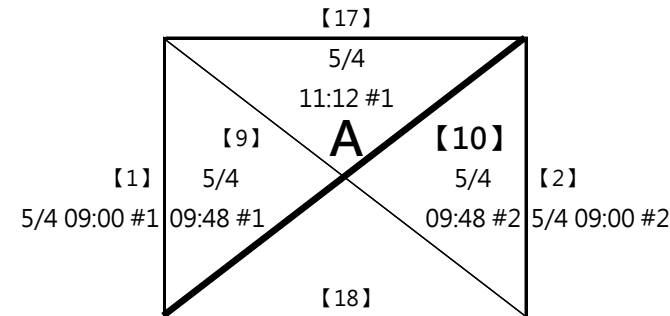

# 第六屆 萬運 MIZUNO盃羽球錦標賽

(1) 11-12歲組 男單

共16籤

取四名 (三, 四名並列)

A1 劉政佑 國北教大附小

A4 周杰煬

B1 王雋齊 雙蓮國小

B4 林睿勛 新北麗林