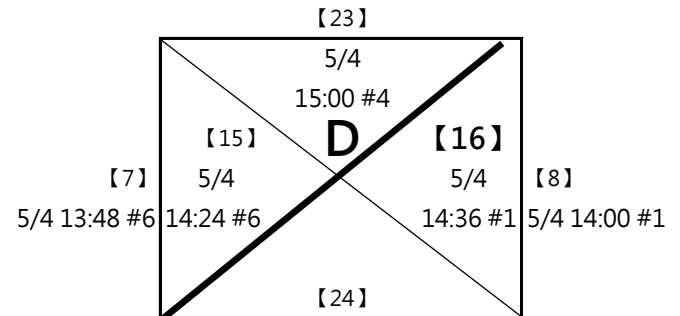

A2 張程勛 士林國中

A3 邵裕翔 士林國中

B2 孫易霆 新北青山

B3 林昱星 士林國中

5/4 14:48 #4

5/4 14:48 #6

C1 施閱舜 完全正確

C4 胡博研 士林國中

D1 杜昊城 新北青山

D4 吳柏緯 幾霸分戰隊