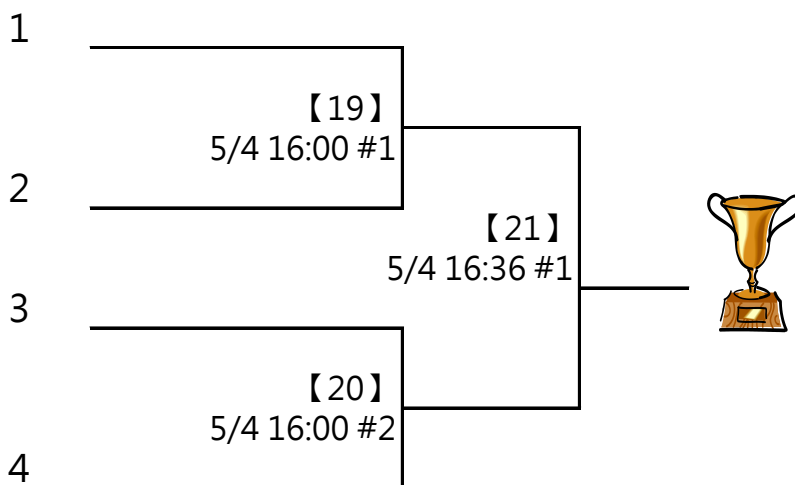

**D2** 林國立 羽道館  
許宏維

5/5  
16:00 #3

**D3** 王泓翔 歡迎下一隊  
趙承宏

※ 決賽：分組取一名，此分組項目比賽結束後，由大會廣播集合抽籤，

逾1分鐘未到者將由裁判長代抽

取四名 (三, 四名並列)

※ 決賽：分組取一名，此分組項目比賽結束後，由大會廣播集合抽籤，  
逾1分鐘未到者將由裁判長代抽

# 第六屆 萬運 MIZUNO盃羽球錦標賽

(21)40-49歲組 混雙

共16籤

取四名 (三, 四名並列)

**A1** 李駿哲 讓你繼續挑  
陳泳辰

【17】

**A4** 高敦梅 不分你我  
陳奕綸

**B1** 陳芝來 夏果  
關海柔