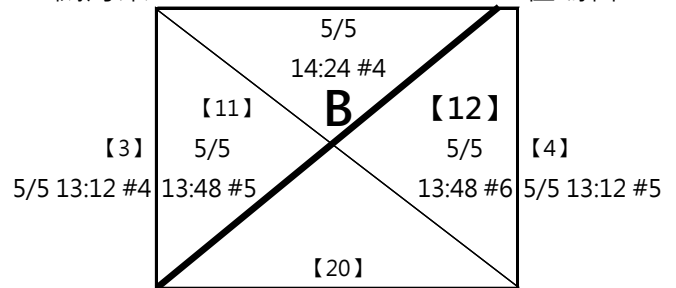

A4 高敦梅 不分你我
陳奕綸

B1 陳芝來 夏果
關海柔

【19】