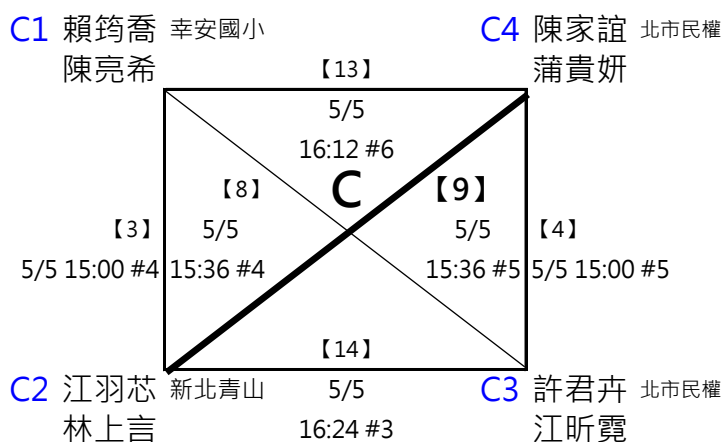

取四名 (三, 四名並列)