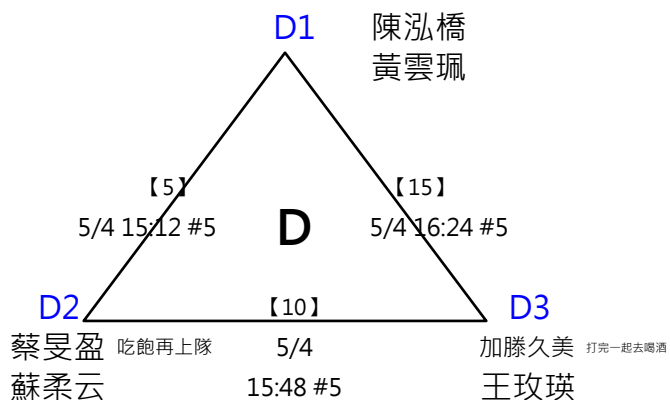

取四名 (三, 四名並列)