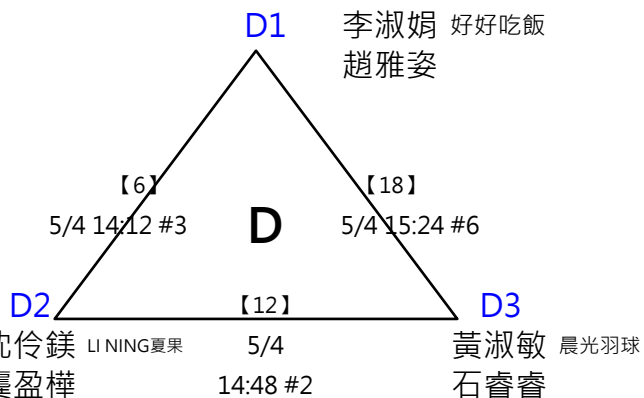

**D2** 林國立 羽道館  
許宏維

5/5  
16:00 #3

**D3** 王泓翔 歡迎下一隊  
趙承宏

※ 決賽：分組取一名，此分組項目比賽結束後，由大會廣播集合抽籤，

逾1分鐘未到者將由裁判長代抽

取四名 (三, 四名並列)

※ 決賽：分組取一名，此分組項目比賽結束後，由大會廣播集合抽籤，  
逾1分鐘未到者將由裁判長代抽

# 第六屆 萬運 MIZUNO盃羽球錦標賽

(21)40-49歲組 混雙

共16籤

取四名 (三, 四名並列)

**A1** 李駿哲 讓你繼續挑  
陳泳辰

【17】

**A4** 高敦梅 不分你我  
陳奕綸

**B1** 陳芝來 夏果  
關海柔