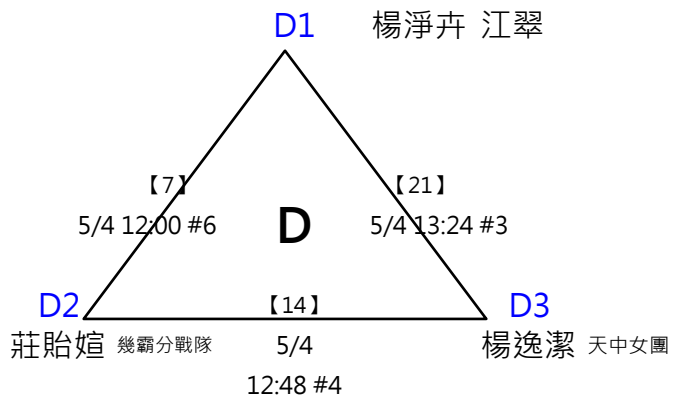

取四名 (三四名並列)

A1 黃梓桐 幾霸分戰隊

A4 吳宥璇 天中女團

B1 蔡嬾佳 天中女團

B4 鄭晨婕 全力以赴

A2 楊閔卉 江翠
5/4 13:12 #4

A3 詹蕎榕 開心打就隊

B2 施宥妍 士林國中
5/4 13:12 #6

B3 吳芊瑩 幾霸分戰隊

C1 李函潔 天中女團

C4 江婕熙 雙永國小

C2 黃晨瑜 幾霸分戰隊
5/4 13:24 #2

C3 張禾予 天中女團

※ 決賽：分組取一名，此分組項目比賽結束後，由大會廣播集合抽籤，
逾1分鐘未到者將由裁判長代抽