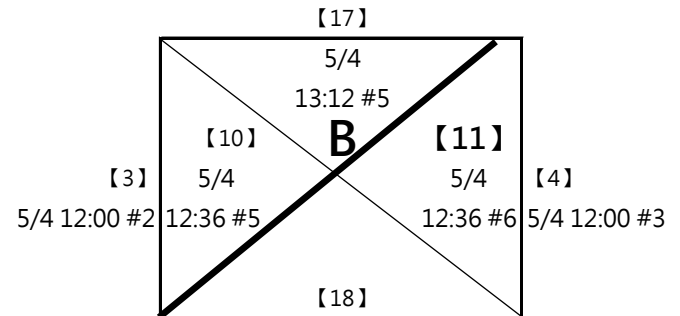

取四名 (三四名並列)

A1 黃梓桐 幾霸分戰隊

A4 吳宥璇 天中女團

B1 蔡嬾佳 天中女團

B4 鄭晨婕 全力以赴