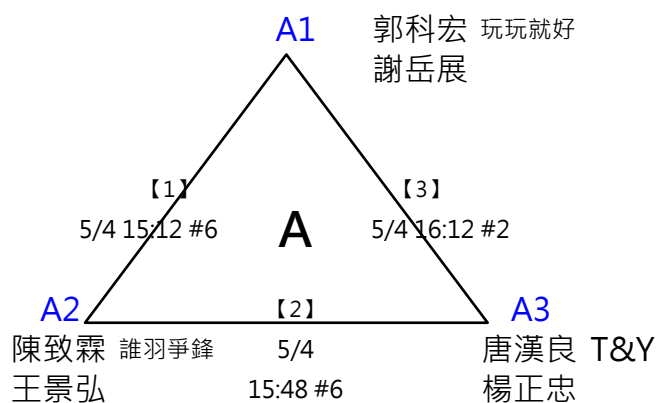

**C3** 陳慧恩 李寧羽道館  
許宏維

**D2** 鍾江兄 鍾先鍾太  
鄭安娜

5/5 14:36 #3

**D3** 楊哲夫 萬德佛  
潘祥如

※ 決賽：分組取一名，此分組項目比賽結束後，由大會廣播集合抽籤，  
逾1分鐘未到者將由裁判長代抽

※決賽：分組晉級，按照表訂位置進入決賽