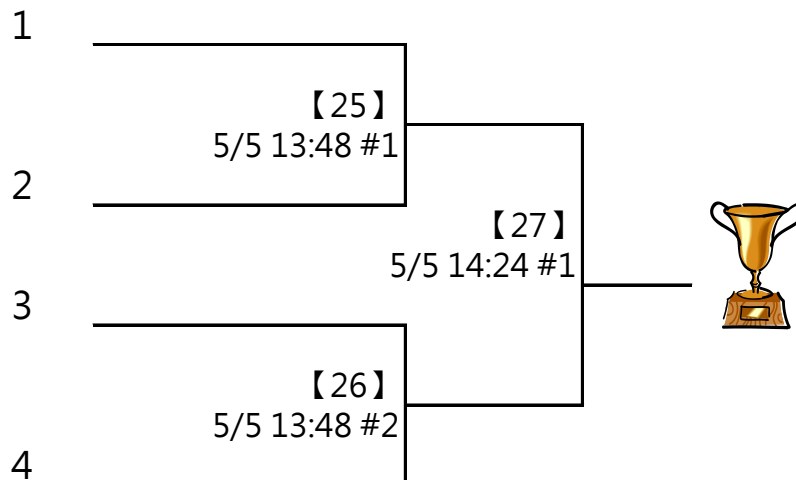

# 第六屆 萬運 MIZUNO盃羽球錦標賽

(19)40-49歲組 男雙

共15籤

取四名 (三四名並列)

**A1** 張晉陽 林陽配  
林玠良

【15】

**A4** 李宗昇 肖龍  
郭振名

**B1** 陳昱丞 樂羽  
張昱銓