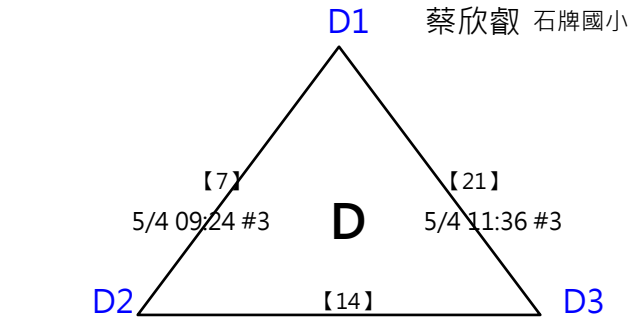

第六屆 萬運 MIZUNO盃羽球錦標賽

(2) 11-12歲組 女單

共15籤

取四名 (三四名並列)

A1 黃暉婷 江翠

A4 許君卉 北市民權

B1 江昕霓 北市民權

B4 林楸玲 江翠

A2 陳樂為 北市民權

5/4
11:24 #4

A3 周勁妤 北市日新

B2 蔡咏芯 北市民權

5/4
11:24 #6

B3 陳儀家 石牌國小

C1 蒲貴妍 北市民權

C4 馬翊瑄 北市民權

C2 莊舒硯 北市民權

5/4
11:36 #2

C3 徐詩媛 北市民權

※ 決賽：分組取一名，此分組項目比賽結束後，由大會廣播集合抽籤，

逾1分鐘未到者將由裁判長代抽