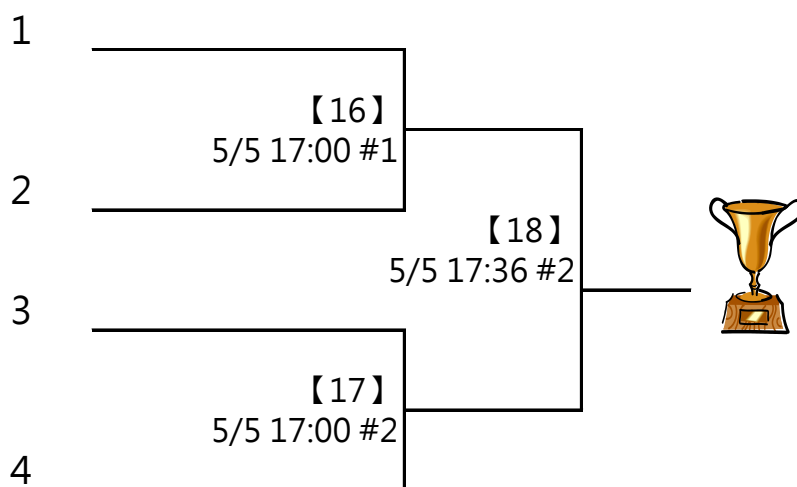

**C3** 黃予揚 開心打就隊  
羅仕壹

**D2** 張云宥  
張軒誠

5/5  
10:48 #2

**D3** 陳永煌 秀山國小  
周子睿

※ 決賽：分組取一名，此分組項目比賽結束後，由大會廣播集合抽籤，  
逾1分鐘未到者將由裁判長代抽

取四名 (三, 四名並列)

※ 決賽：分組取一名，此分組項目比賽結束後，由大會廣播集合抽籤，  
逾1分鐘未到者將由裁判長代抽