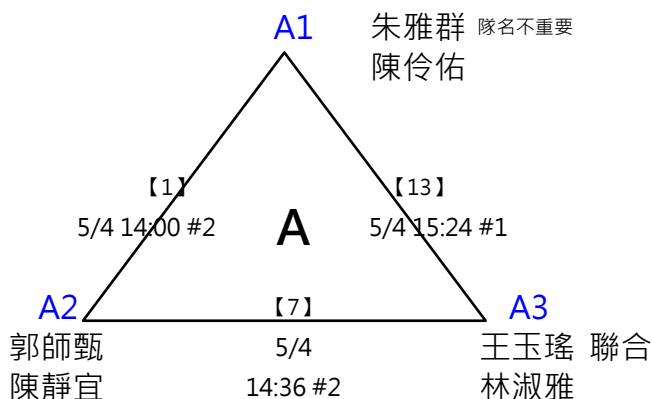

取四名 (三, 四名並列)