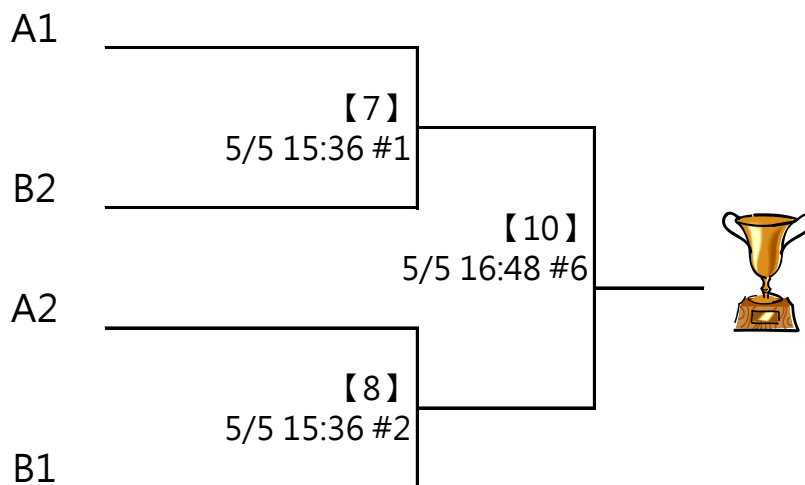

※ 決賽：分組取一名，此分組項目比賽結束後，由大會廣播集合抽籤，

逾1分鐘未到者將由裁判長代抽

取三名

※決賽：各分組取二，按照表訂位置進入決賽

取二名