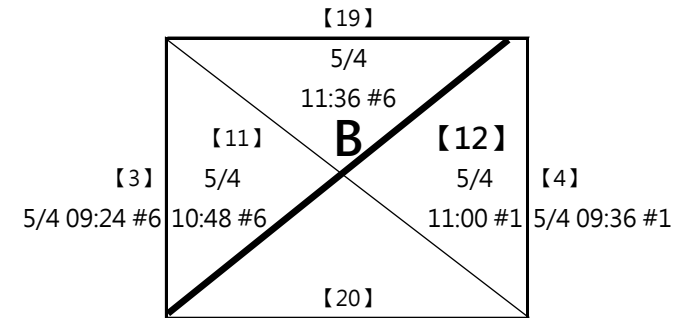

A2 林元定 幾霸分戰隊

A3 陳泓宇 僑中

B2 李冠澤

B3 陳樂 僑中