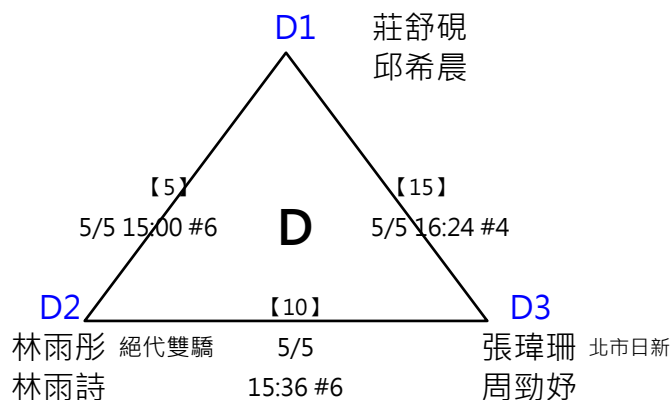

取四名 (三, 四名並列)