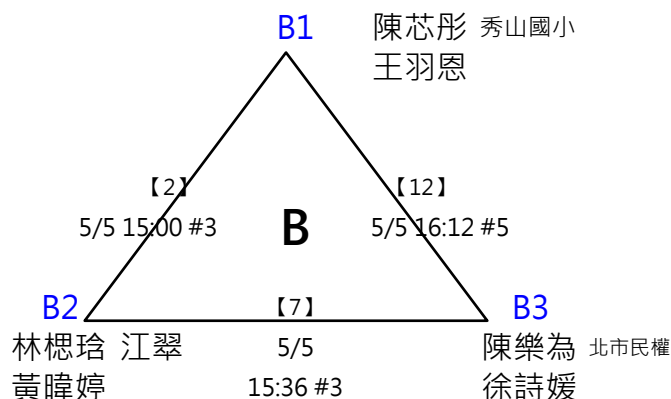

取四名 (三, 四名並列)