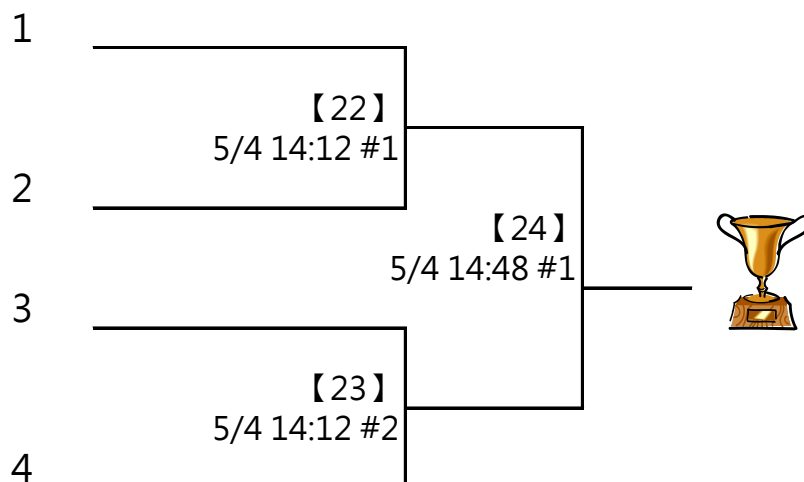

※ 決賽：分組取一名，此分組項目比賽結束後，由大會廣播集合抽籤，
逾1分鐘未到者將由裁判長代抽