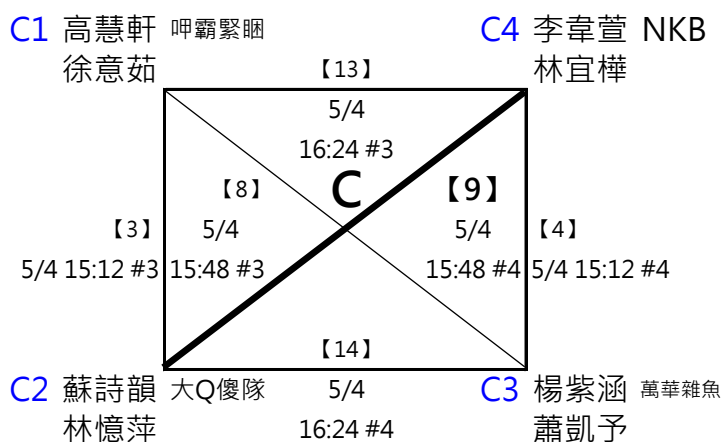

取四名 (三, 四名並列)