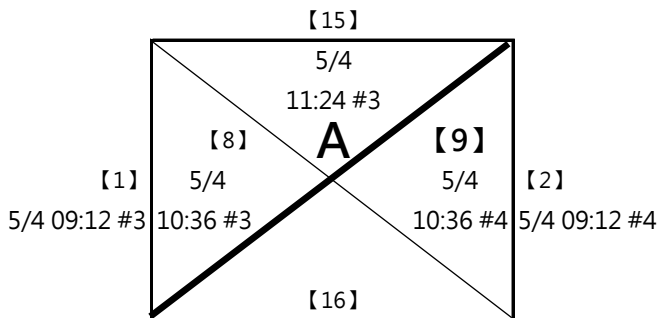

# 第六屆 萬運 MIZUNO盃羽球錦標賽

(2) 11-12歲組 女單

共15籤

取四名 (三四名並列)

A1 黃暉婷 江翠

A4 許君卉 北市民權

B1 江昕霓 北市民權

B4 林楸玲 江翠