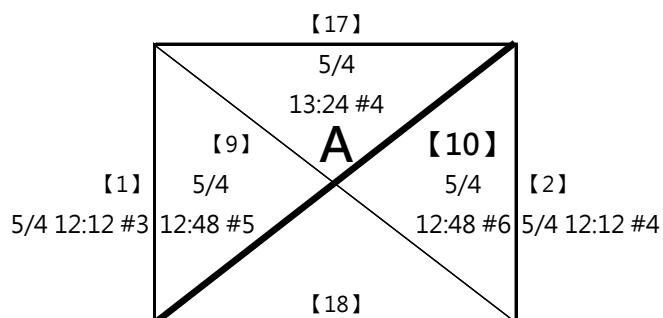

第六屆 萬運 MIZUNO盃羽球錦標賽

(9)15-16歲組 男單

共16籤

取四名 (三, 四名並列)

A1 封瑞佑 天中男單

A4 吳羽翰 天中男單

B1 陳彥甫 僑中

B4 潘宇浩 天中男單