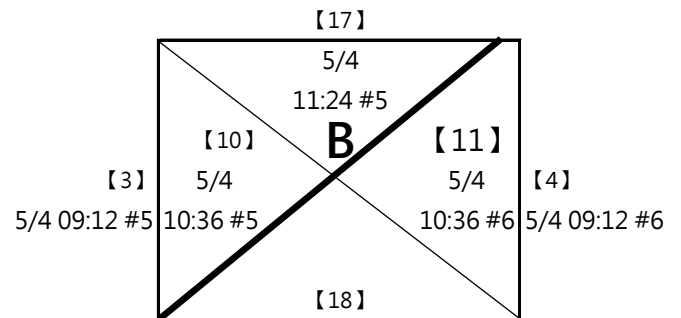

A2 陳樂為 北市民權

5/4
11:24 #4

A3 周勁妤 北市日新

B2 蔡咏芯 北市民權

5/4
11:24 #6

B3 陳儀家 石牌國小