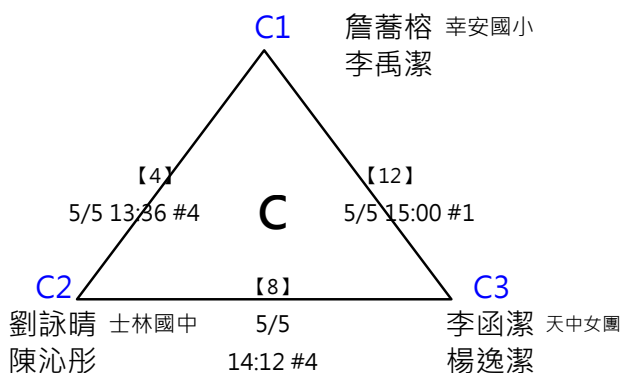

# 第六屆 萬運 MIZUNO盃羽球錦標賽

(8)13-14歲組 女雙

共10籤

取四名 (三四名並列)

※決賽：此分組項目比賽結束後，由大會廣播集合抽籤，逾1分鐘未到者將由裁判長代抽 A2帶入籤位，其餘籤位抽分組冠軍 (同組重抽一次)