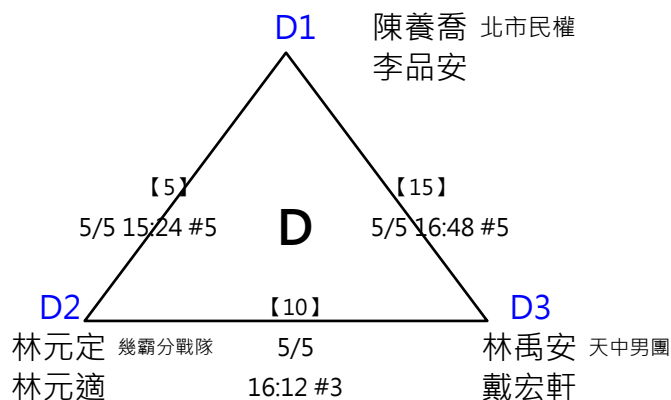

取四名 (三四名並列)