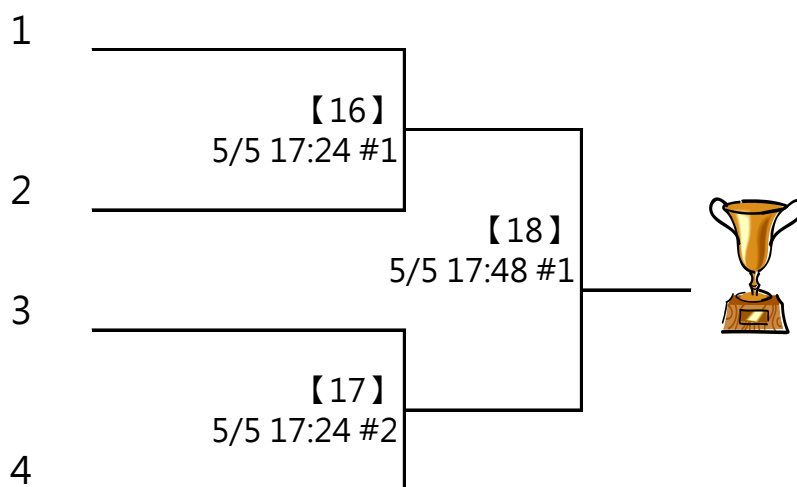

# 第六屆 萬運 MIZUNO盃羽球錦標賽

(8)13-14歲組 女雙

共10籤

取四名 (三四名並列)

※決賽：此分組項目比賽結束後，由大會廣播集合抽籤，逾1分鐘未到者將由裁判長代抽 A2帶入籤位，其餘籤位抽分組冠軍 (同組重抽一次)