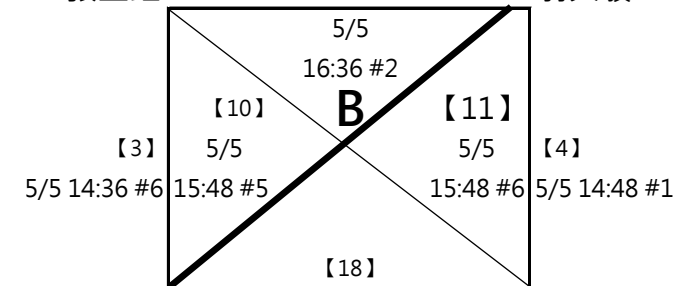

第六屆 萬運 MIZUNO盃羽球錦標賽

(19)40-49歲組 男雙

共15籤

取四名 (三四名並列)

A1 張晉陽 林陽配
林玠良

【15】

A4 李宗昇 肖龍
郭振名

B1 陳昱丞 樂羽
張昱銓

【17】

B4 王志偉 誰羽爭鋒
翁與駿