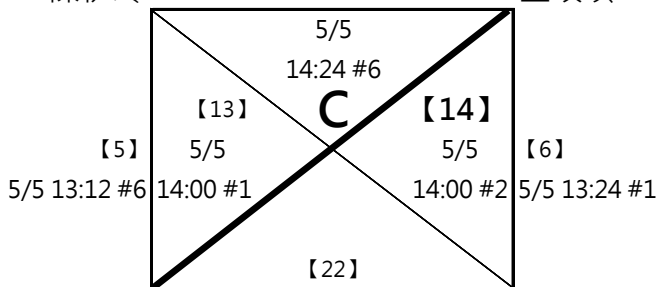

B4 林芝華 誰羽爭鋒
伍鳴智

A2 黃馨儀 黑武士中和分部
張冠南

5/5 14:24 #3

A3 林秀美 誰羽爭峰
翁與駿

B2 江昊緯 萬德佛
張家捷

5/5 14:24 #5

B3 林建成 齊羽飛揚
林淑雅

C1 謝裕恭 打發隊
陳伊玲

【21】