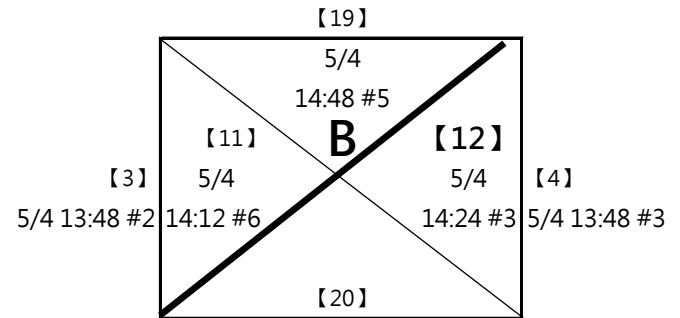

# 第六屆 萬運 MIZUNO盃羽球錦標賽

(12)17-20歲組 男單

共16籤

取四名 (三, 四名並列)

A1 黃宥維 UNKNOW

A4 甘嘉裕 完全正確

B1 白正傑 士林國中

B4 黃安廷 潛力骨