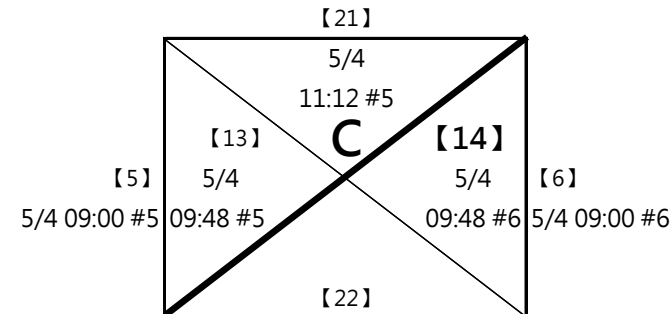

A2 馬翊恩 北市民權

A3 楊秉翰 雙蓮國小

B2 陳家習 北市民權

B3 鄭人竣 巴下去就隊

C1 陳奕安 巴下去就隊

C4 許瑀淵

D1 林祺祐 新北麗林

D4 陳康納 民權國小