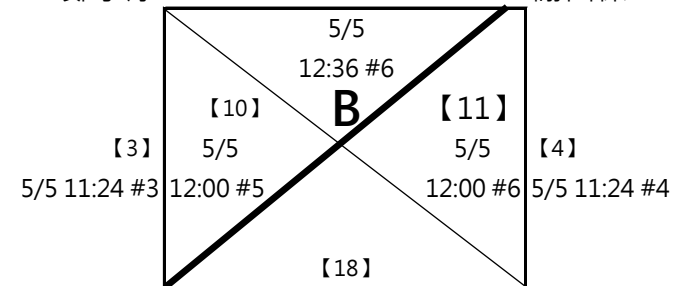

※ 決賽：分組取一名，此分組項目比賽結束後，由大會廣播集合抽籤，  
逾1分鐘未到者將由裁判長代抽

取四名 (三四名並列)

**A1** 徐以倫 黑武士羽球隊  
邱柏軒

【15】

**A4** 柯泰全 泰全好棒棒  
時軒喆

**B1** 陳力揚 NKB  
鄭宇淳

【17】

**B4** 王嘉禾 讓你繼續挑  
謝富傑