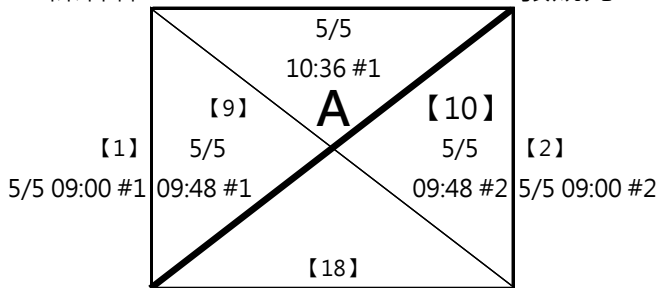

第六屆 萬運 MIZUNO盃羽球錦標賽

(3)11-12歲組 男雙

共16籤

取四名 (三, 四名並列)

A1 姜宇宸 林口國小
陳軒樺

【17】

A4 余榮恩 日新
張競元

B1 劉奕辰 新北秀明
孫宇擎

【19】

B4 王雋齊 雙蓮國小
楊秉翰