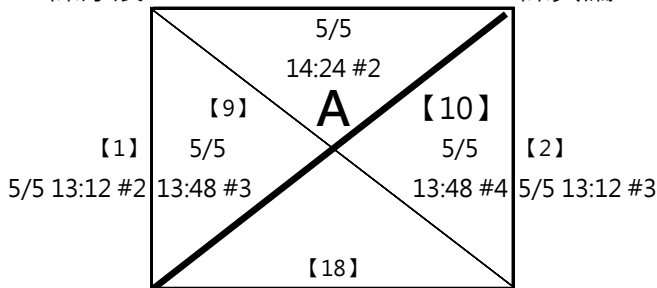

# 第六屆 萬運 MIZUNO盃羽球錦標賽

(21)40-49歲組 混雙

共16籤

取四名 (三, 四名並列)

**A1** 李駿哲 讓你繼續挑  
陳泳辰

【17】

**A4** 高敦梅 不分你我  
陳奕綸

**B1** 陳芝來 夏果  
關海柔