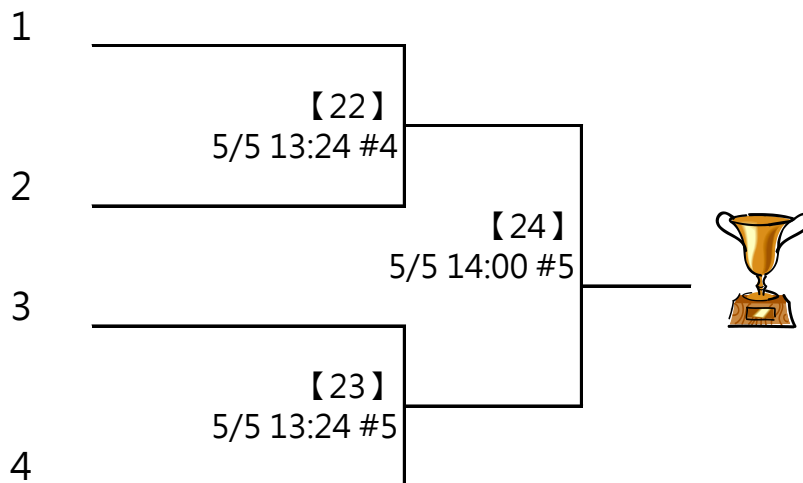

**D3** 杜杰陽 黑武士羽球隊  
高偉哲

【21】 5/5 12:48 #5

【14】

※ 決賽：分組取一名，此分組項目比賽結束後，由大會廣播集合抽籤，

逾1分鐘未到者將由裁判長代抽

取四名 (三, 四名並列)

※決賽：各分組取二，按照表訂位置進入決賽