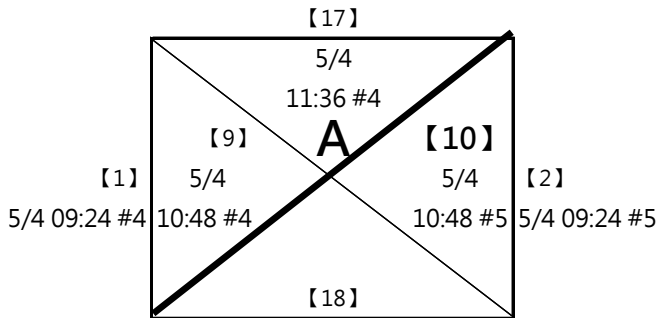

# 第六屆 萬運 MIZUNO盃羽球錦標賽

(5) 13-14歲組 男單

共16籤

取四名 (三, 四名並列)

A1 陳養喬 北市民權

A4 吳柏岑

B1 林宥承 江翠

B4 江品宥 北市中山