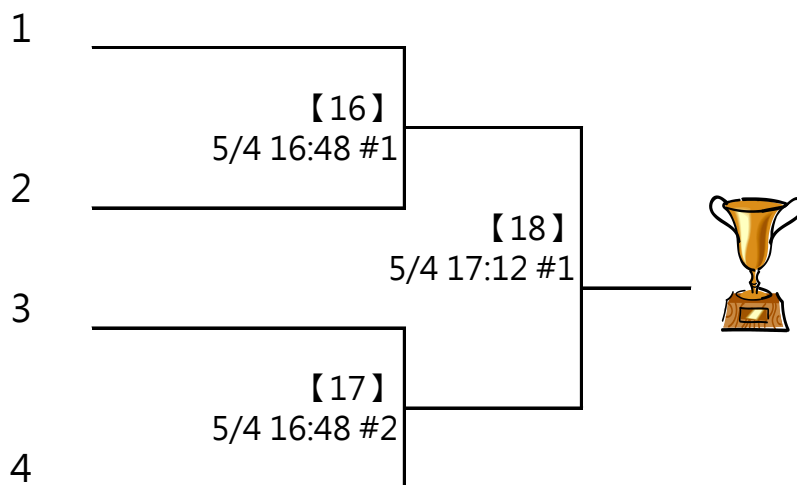

※ 決賽：分組取一名，此分組項目比賽結束後，由大會廣播集合抽籤，
逾1分鐘未到者將由裁判長代抽