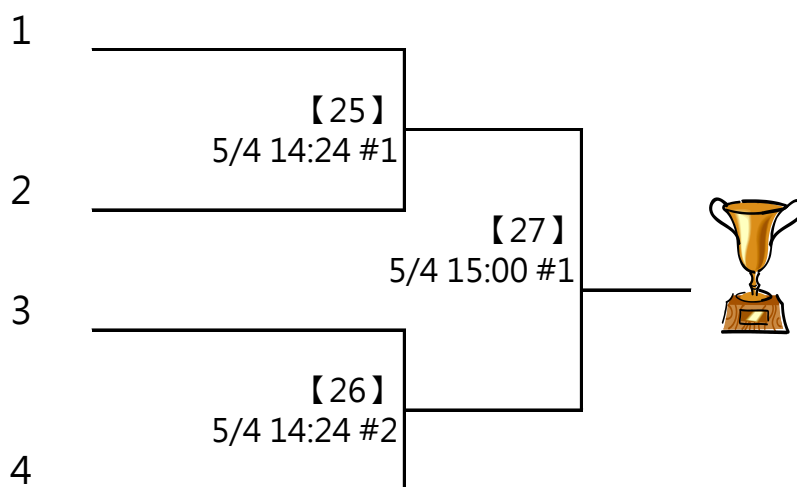

※ 決賽：分組取一名，此分組項目比賽結束後，由大會廣播集合抽籤，

逾1分鐘未到者將由裁判長代抽

取三名

※決賽：各分組取二，按照表訂位置進入決賽

取二名