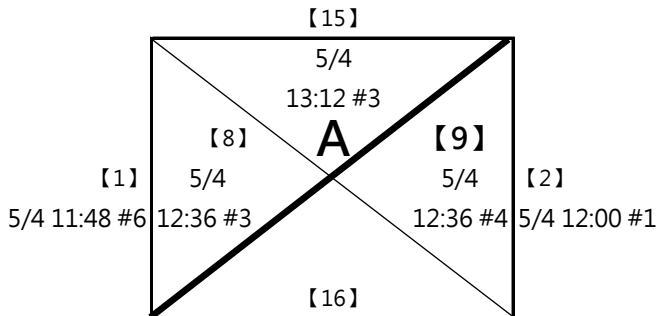

取四名 (三四名並列)

A1 黃梓桐 幾霸分戰隊

A4 吳宥璇 天中女團

B1 蔡嬾佳 天中女團

B4 鄭晨婕 全力以赴