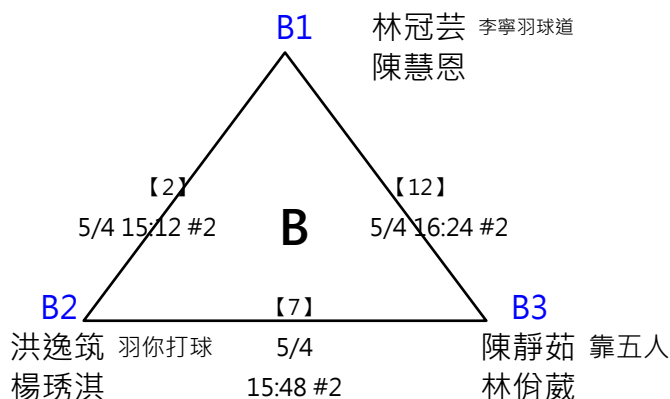

取四名 (三, 四名並列)