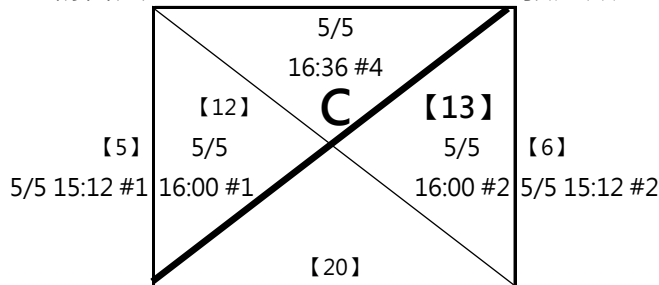

A2 湯詒先 阿湯哥
李春義

5/5
16:36 #1

A3 陳國華 黑武士中和分部
張冠南

B2 薛維漢 晨光羽球
徐俊燈

5/5
16:36 #3

B3 潘育傑 歡迎下一隊
葉家瑜

C1 江昊緯 萬德佛
楊哲夫

【19】

C4 陳森懋 北市民權
張逢顯

C2 林建成 齊羽飛揚
游睿騰

5/5
16:36 #5

C3 陳芝來 夏果
洪健元

D1 張振琦 打完喝酒
郭逸緯

【7】 5/5 15:12 #3
【21】 5/5 16:36 #6

D2 林國立 羽道館
許宏維

5/5
16:00 #3

D3 王泓翔 歡迎下一隊
趙承宏

※ 決賽：分組取一名，此分組項目比賽結束後，由大會廣播集合抽籤，

逾1分鐘未到者將由裁判長代抽