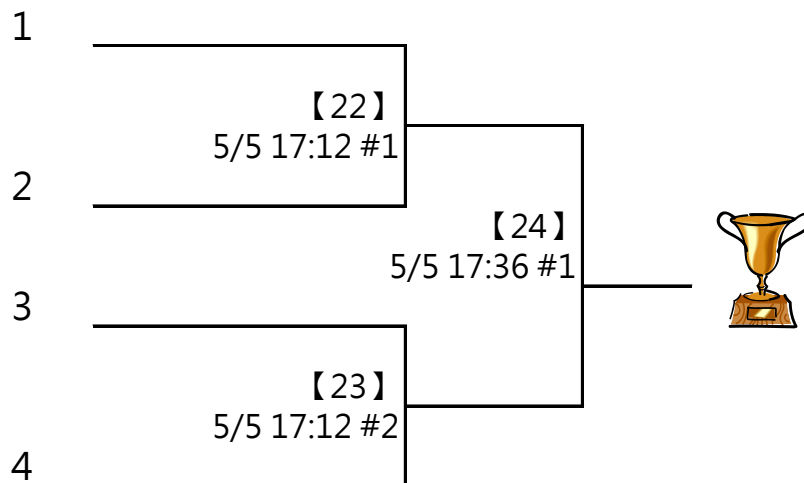

第六屆 萬運 MIZUNO盃羽球錦標賽

(19)40-49歲組 男雙

共15籤

取四名 (三四名並列)

A1 張晉陽 林陽配
林玠良

【15】

A4 李宗昇 肖龍
郭振名

B1 陳昱丞 樂羽
張昱銓

【17】

B4 王志偉 誰羽爭鋒
翁與駿

A2 湯詒先 阿湯哥
李春義

5/5
16:36 #1

A3 陳國華 黑武士中和分部
張冠南

B2 薛維漢 晨光羽球
徐俊燈

5/5
16:36 #3

B3 潘育傑 歡迎下一隊
葉家瑜

C1 江昊緯 萬德佛
楊哲夫

【19】

C4 陳森懋 北市民權
張逢顯

C2 林建成 齊羽飛揚
游睿騰

5/5
16:36 #5

C3 陳芝來 夏果
洪健元

D1 張振琦 打完喝酒
郭逸緯

【7】 5/5 15:12 #3
【21】 5/5 16:36 #6

D2 林國立 羽道館
許宏維

5/5
16:00 #3

D3 王泓翔 歡迎下一隊
趙承宏

※ 決賽：分組取一名，此分組項目比賽結束後，由大會廣播集合抽籤，

逾1分鐘未到者將由裁判長代抽