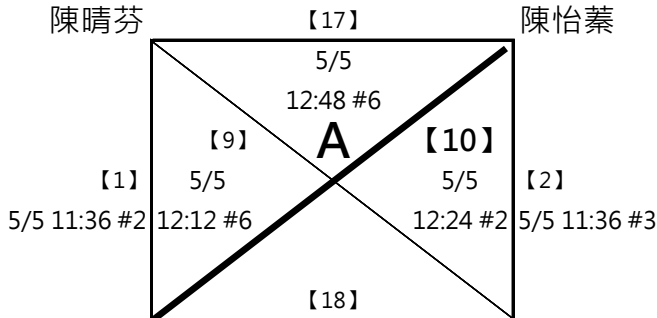

第六屆 萬運 MIZUNO盃羽球錦標賽

(18)30-39歲組 混雙

共16籤

取四名 (三, 四名並列)

A1 杜杰陽 黑武士羽球隊
陳晴芬