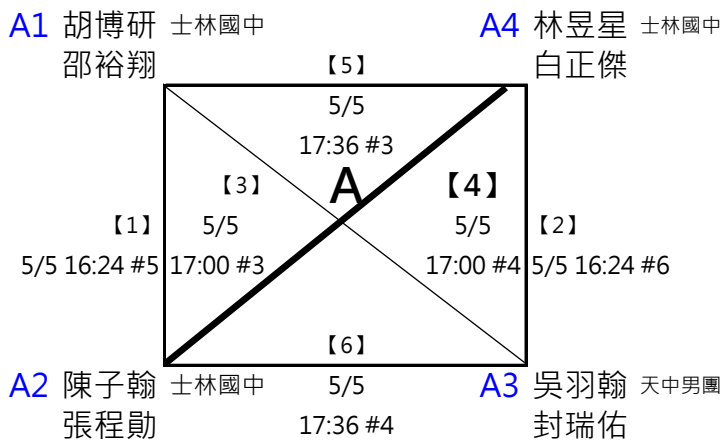

※ 決賽：分組取一名，此分組項目比賽結束後，由大會廣播集合抽籤，

逾1分鐘未到者將由裁判長代抽

取三名

※決賽：各分組取二，按照表訂位置進入決賽

取二名