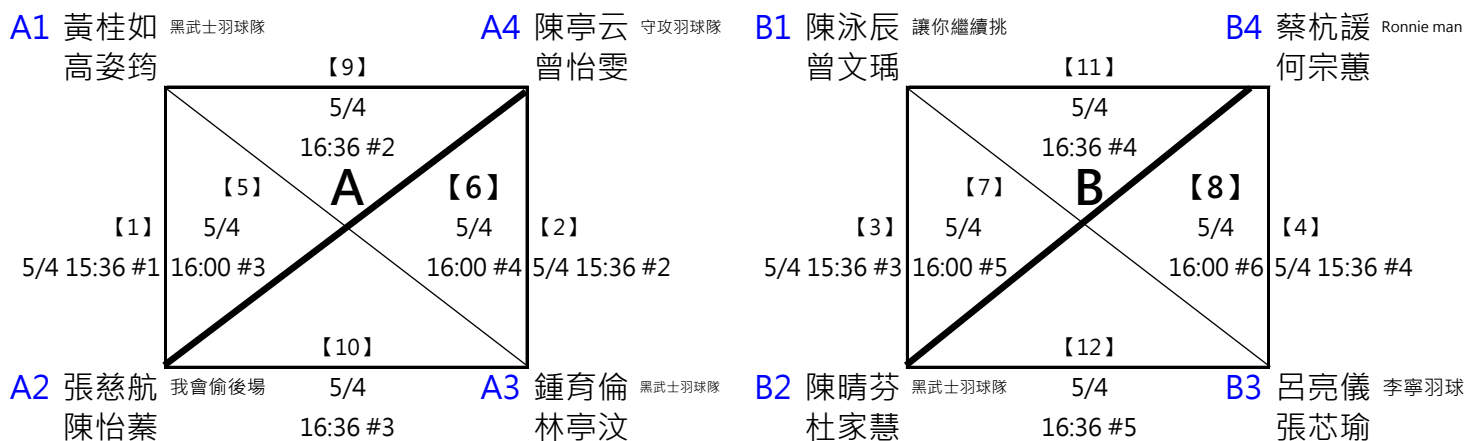

**D3** 杜杰陽 黑武士羽球隊  
高偉哲

【21】 5/5 12:48 #5

【14】

※ 決賽：分組取一名，此分組項目比賽結束後，由大會廣播集合抽籤，

逾1分鐘未到者將由裁判長代抽

取四名 (三, 四名並列)

※決賽：各分組取二，按照表訂位置進入決賽