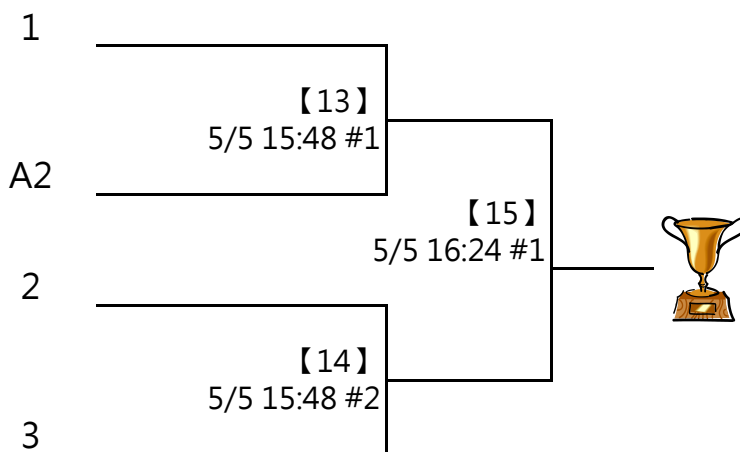

# 第六屆 萬運 MIZUNO盃羽球錦標賽

(8)13-14歲組 女雙

共10籤

取四名 (三四名並列)

※決賽：此分組項目比賽結束後，由大會廣播集合抽籤，逾1分鐘未到者將由裁判長代抽 A2帶入籤位，其餘籤位抽分組冠軍 (同組重抽一次)