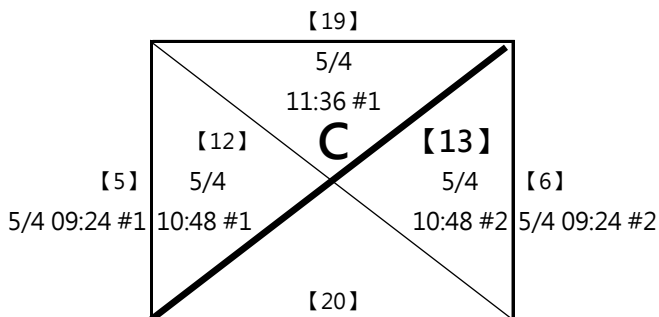

C1 蒲貴妍 北市民權

C4 馬翊瑄 北市民權

C2 莊舒硯 北市民權

5/4
11:36 #2

C3 徐詩媛 北市民權