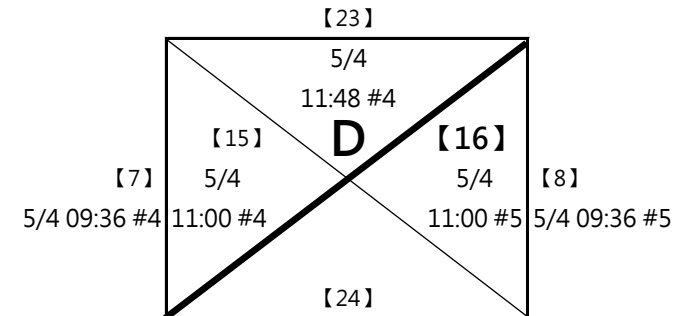

C2 陳柏瑜 北市中山

C3 陳柏叡

D2 黃翊恩 僑中

D3 張鈞皓 中租西湖