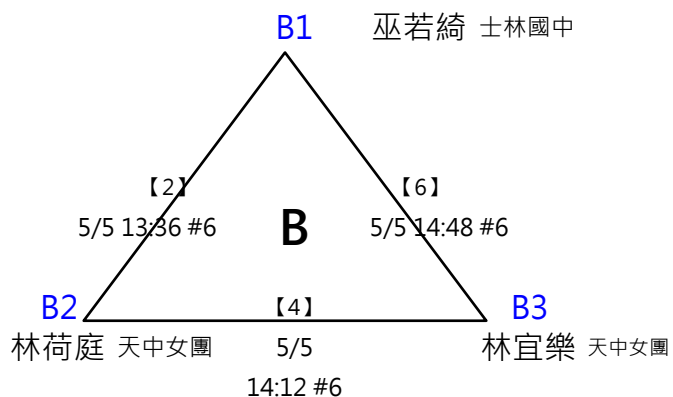

※ 決賽：分組取一名，此分組項目比賽結束後，由大會廣播集合抽籤，

逾1分鐘未到者將由裁判長代抽

取三名

※決賽：各分組取二，按照表訂位置進入決賽

取二名