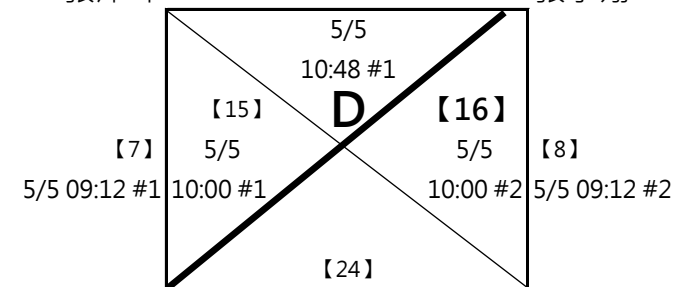

A2 陳家習 北市民權
馬翊恩

5/5
10:36 #2

A3 劉巖恆 國北教大附小
劉巖羿

B2 陳可競 北市日新
姚飛禎

5/5
10:36 #4

B3 丁理安
李曜旭

C1 吳晨恩
許瑀淵

【21】

C4 蔡逸橙 江翠國小
吳祐頡

D1 顧康騰 北市日新
張津璋

【23】

D4 陳奕安 巴下去就隊
張宇翔