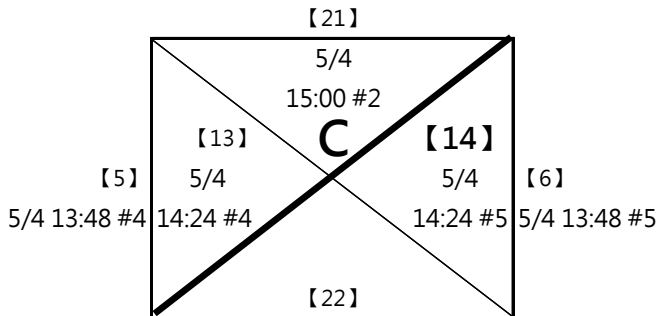

A2 張程勛 士林國中

A3 邵裕翔 士林國中

B2 孫易霆 新北青山

B3 林昱星 士林國中

5/4 14:48 #4

5/4 14:48 #6

C1 施閱舜 完全正確

C4 胡博研 士林國中

D1 杜昊城 新北青山

D4 吳柏緯 幾霸分戰隊