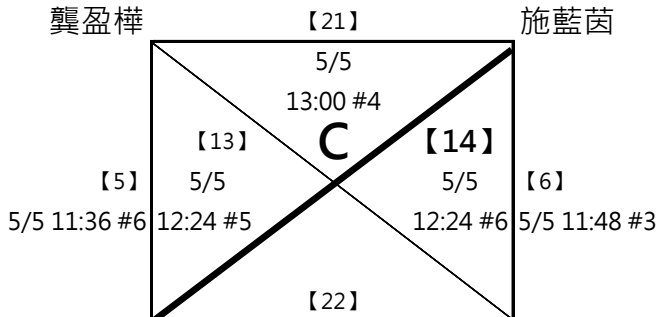

B4 陳信全 讓你繼續挑
黃鈺煊

A2 葉家源 運動家
林曉芃

5/5
13:00 #1

A3 郭逸緯 打完一起去喝酒
加藤久美

B2 蔡宗軒 打小力一點
吳佳錦

5/5
13:00 #3

B3 林宇盛 林宇盛
劉宇菁

C1 陳軍仰 LINING夏果
龔盈樺