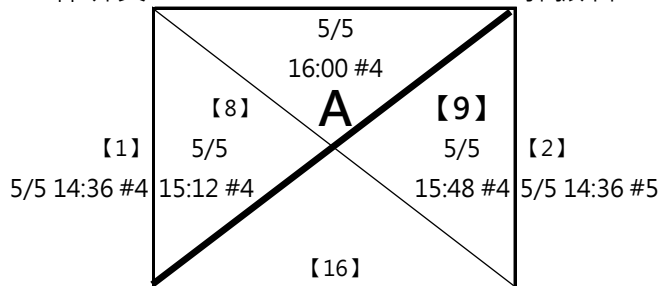

第六屆 萬運 MIZUNO盃羽球錦標賽

(19)40-49歲組 男雙

共15籤

取四名 (三四名並列)

A1 張晉陽 林陽配
林玠良

【15】

A4 李宗昇 肖龍
郭振名

B1 陳昱丞 樂羽
張昱銓

【17】

B4 王志偉 誰羽爭鋒
翁與駿