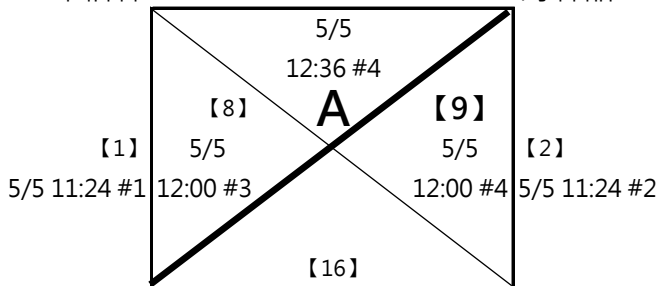

※ 決賽：分組取一名，此分組項目比賽結束後，由大會廣播集合抽籤，  
逾1分鐘未到者將由裁判長代抽

取四名 (三四名並列)

**A1** 徐以倫 黑武士羽球隊  
邱柏軒

【15】

**A4** 柯泰全 泰全好棒棒  
時軒喆

**B1** 陳力揚 NKB  
鄭宇淳

【17】

**B4** 王嘉禾 讓你繼續挑  
謝富傑