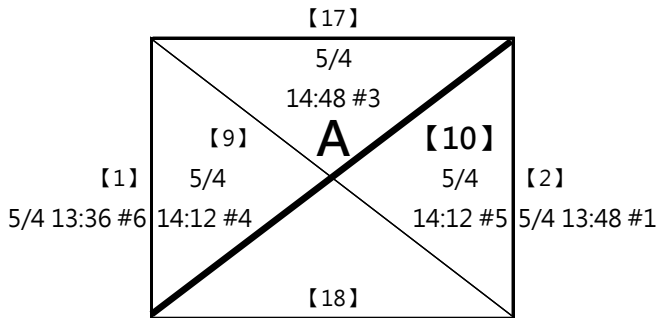

# 第六屆 萬運 MIZUNO盃羽球錦標賽

(12)17-20歲組 男單

共16籤

取四名 (三, 四名並列)

A1 黃宥維 UNKNOW

A4 甘嘉裕 完全正確

B1 白正傑 士林國中

B4 黃安廷 潛力骨