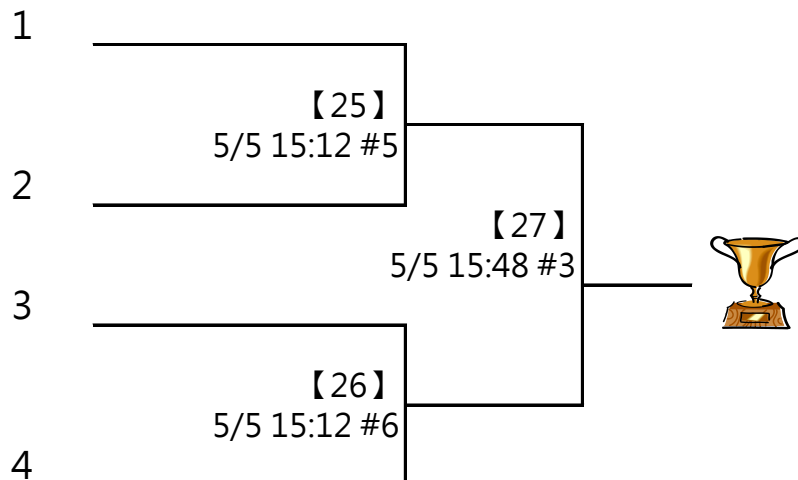

第六屆 萬運 MIZUNO盃羽球錦標賽

(21)40-49歲組 混雙

共16籤

取四名 (三, 四名並列)

A1 李駿哲 讓你繼續挑
陳泳辰

【17】

A4 高敦梅 不分你我
陳奕綸

B1 陳芝來 夏果
關海柔

【19】

B4 林芝華 誰羽爭鋒
伍鳴智

A2 黃馨儀 黑武士中和分部
張冠南

5/5 14:24 #3

A3 林秀美 誰羽爭峰
翁與駿

B2 江昊緯 萬德佛
張家捷

5/5 14:24 #5

B3 林建成 齊羽飛揚
林淑雅

C1 謝裕恭 打發隊
陳伊玲

【21】

C4 張振琦 打完一起去喝酒
王玫瑰

D1 陳國華 黑武士中和分部
李冬峰

【23】

D4 李智聖 LINING夏果
沈伶鏐

C2 王孝弘 誰羽爭峰
陳安妤

5/5 14:36 #1

C3 陳慧恩 李寧羽道館
許宏維

D2 鍾江兄 鍾先鍾太
鄭安娜

5/5 14:36 #3

D3 楊哲夫 萬德佛
潘祥如

※ 決賽：分組取一名，此分組項目比賽結束後，由大會廣播集合抽籤，
逾1分鐘未到者將由裁判長代抽