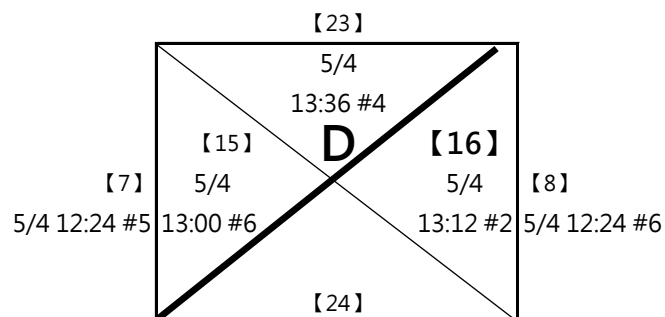

A2 林奕均 全力以赴

A3 黃宥勝 中租西湖

B2 林禹安 天中男單

B3 張愷恩 全力以赴

5/4 13:24 #5

5/4 13:36 #1

C1 詹雲傑 中租西湖

C4 徐維杉 天中男單

D1 王泓嶧 天中男單

D4 陳穩 全力以赴