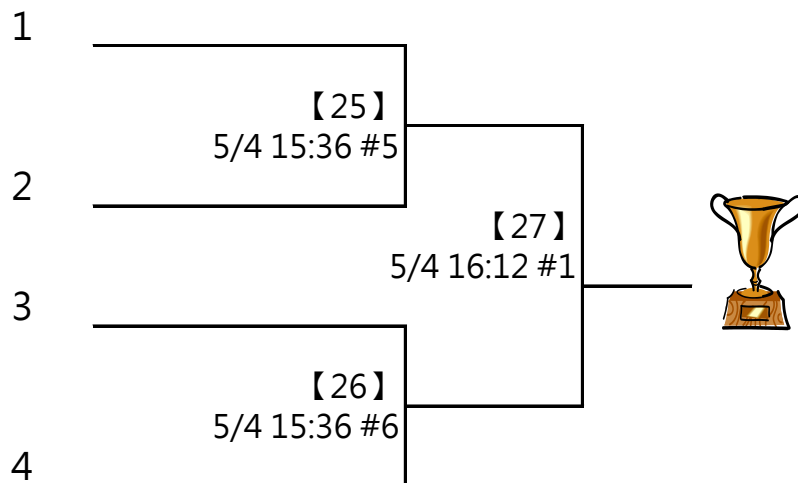

※ 決賽：分組取一名，此分組項目比賽結束後，由大會廣播集合抽籤，  
逾1分鐘未到者將由裁判長代抽

取四名 (三四名並列)

**A1** 徐以倫 黑武士羽球隊  
邱柏軒

【15】

**A4** 柯泰全 泰全好棒棒  
時軒喆

**B1** 陳力揚 NKB  
鄭宇淳

【17】

**B4** 王嘉禾 讓你繼續挑  
謝富傑