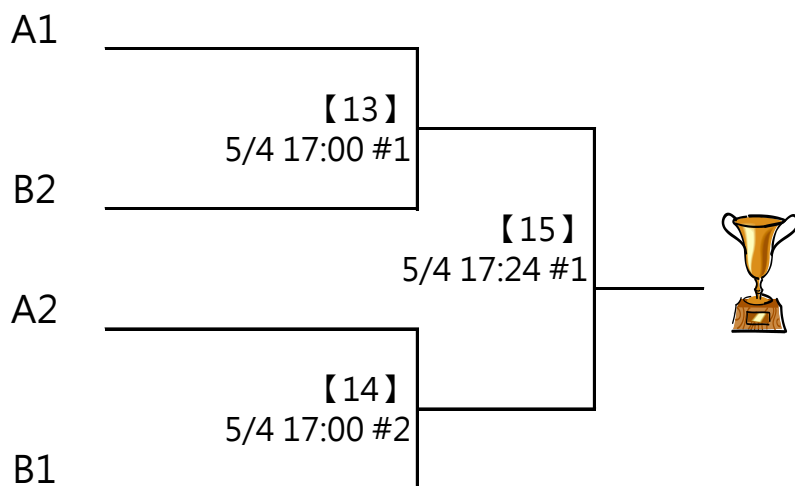

**D3** 杜杰陽 黑武士羽球隊  
高偉哲

【21】 5/5 12:48 #5

【14】

※ 決賽：分組取一名，此分組項目比賽結束後，由大會廣播集合抽籤，

逾1分鐘未到者將由裁判長代抽

取四名 (三, 四名並列)

※決賽：各分組取二，按照表訂位置進入決賽