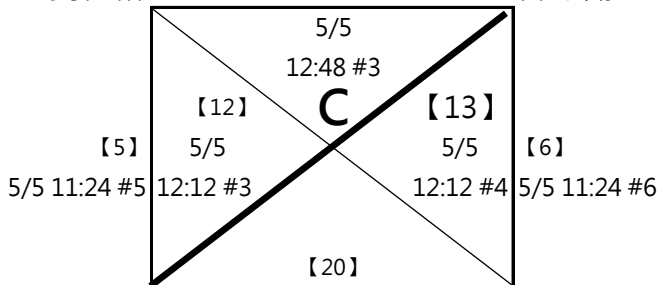

A2 李少博
李昶陞

5/5
12:36 #5

A3 陳柏翰 全力以赴
徐浩恩

B2 李振璋 黑武士羽球隊
林昱凱

5/5
12:48 #2

B3 陳虹羽
陳永山

C1 李亦宸 讓你繼續挑
劉愷祐

【19】

C4 范承翰 黑武士羽球隊
許凱勳

C2 黃乾祖 滋潤羽球
陳敬

5/5
12:48 #4

C3 謝世騰
翁嘉良

D1 邱柏易
林彥宇

【7】 5/5 11:36 #1

D2 劉銓琮 NKB
周子軒

5/5
12:12 #5

D3 杜杰陽 黑武士羽球隊
高偉哲

【21】 5/5 12:48 #5

【14】

※ 決賽：分組取一名，此分組項目比賽結束後，由大會廣播集合抽籤，

逾1分鐘未到者將由裁判長代抽