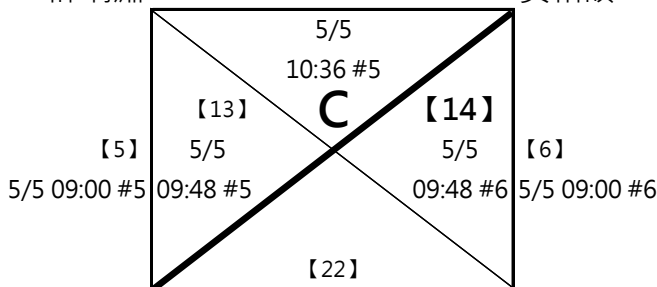

A2 陳家習 北市民權
馬翊恩

5/5
10:36 #2

A3 劉巖恆 國北教大附小
劉巖羿

B2 陳可競 北市日新
姚飛禎

5/5
10:36 #4

B3 丁理安
李曜旭

C1 吳晨恩
許瑀淵

【21】

C4 蔡逸橙 江翠國小
吳祐頡

D1 顧康騰 北市日新
張津璋

【23】

D4 陳奕安 巴下去就隊
張宇翔