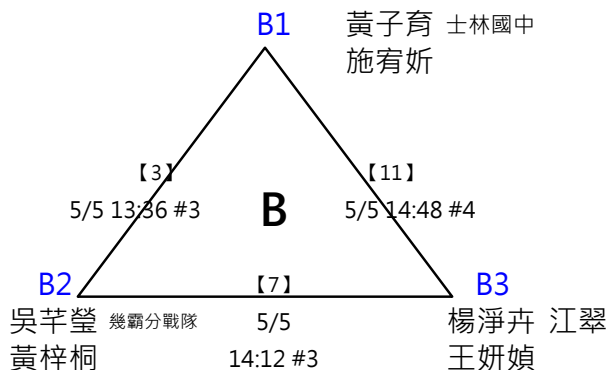

# 第六屆 萬運 MIZUNO盃羽球錦標賽

(8)13-14歲組 女雙

共10籤

取四名 (三四名並列)

※決賽：此分組項目比賽結束後，由大會廣播集合抽籤，逾1分鐘未到者將由裁判長代抽 A2帶入籤位，其餘籤位抽分組冠軍 (同組重抽一次)