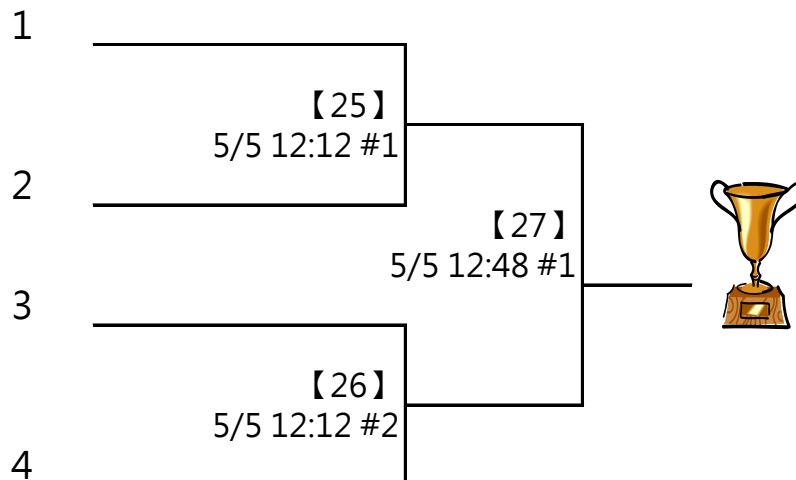

第六屆 萬運 MIZUNO盃羽球錦標賽

(16)30-39歲組 男雙

共16籤

取四名 (三, 四名並列)

A1 何壹雄 守攻羽球隊 蔡承峰 【17】 5/5 11:00 #5 【9】 A 【10】 5/5 5/5 【1】 5/5 09:24 #5 10:12 #5 10:12 #6 5/5 09:24 #6 【2】 【18】	A4 陳仲豪 正妹陪打 黃彥翰	B1 陳軍仰 LI NING夏果 賴建良 【19】 5/5 11:12 #1 【11】 B 【12】 5/5 5/5 【3】 5/5 09:36 #1 10:24 #1 10:24 #2 5/5 09:36 #2 【4】 【20】	B4 李駿哲 讓你繼續挑 林家鴻
A2 許宗駿 我會偷後場 蘇彥倫 5/5 11:00 #6	A3 陳信全 讓你繼續挑 陳俊帆	B2 鍾松翰 黑武士羽球隊 杜鎮宇 5/5 11:12 #2	B3 葉家源 運動家 彭毓民
C1 楊憲霖 我會偷後場 黃光輝 【21】 5/5 11:12 #3 【13】 C 【14】 5/5 5/5 【5】 5/5 09:36 #3 10:24 #3 10:24 #4 5/5 09:36 #4 【6】 【22】	C4 徐碩亨 萬華雜魚 何信甫	D1 林敬堯 正妹陪打 詹昇益 【23】 5/5 11:12 #5 【15】 D 【16】 5/5 5/5 【7】 5/5 09:36 #5 10:24 #5 10:24 #6 5/5 09:36 #6 【8】 【24】	D4 許正皚 許家銘
C2 蔡宏政 翌岑體育 黃傳偉 5/5 11:12 #4	C3 溫宏權 正妹陪打 陳昱維	D2 李智聖 LI NING夏果 溫叔桓 5/5 11:12 #6	D3 林郁翔 羽你打球 曾玉翔

※ 決賽：分組取一名，此分組項目比賽結束後，由大會廣播集合抽籤，
逾1分鐘未到者將由裁判長代抽