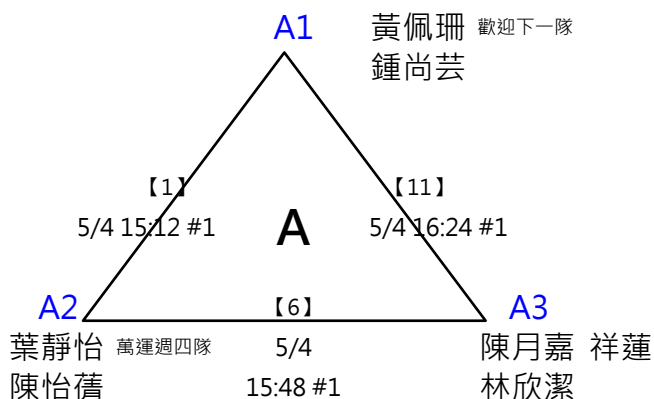

取四名 (三, 四名並列)