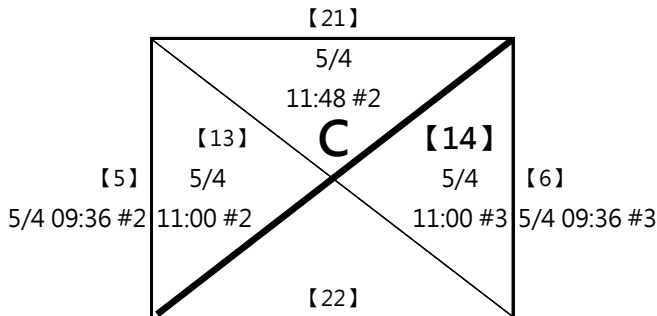

C1 林元適 幾霸分戰隊

C4 李品安 北市民權

D1 陳秉庠 熊寶貝不是柔軟精

D4 邱繼樂 江翠