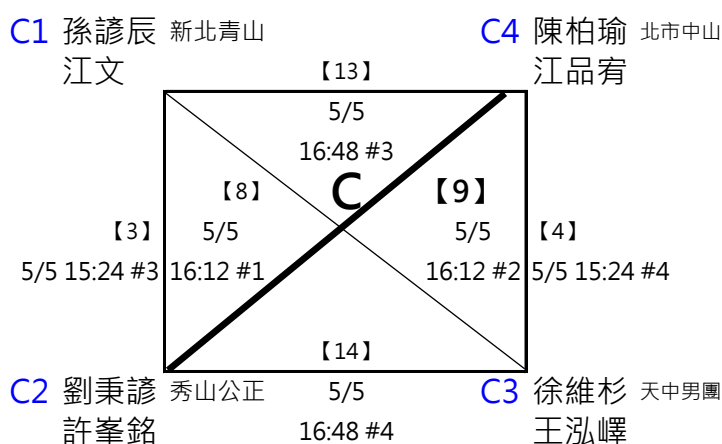

取四名 (三四名並列)