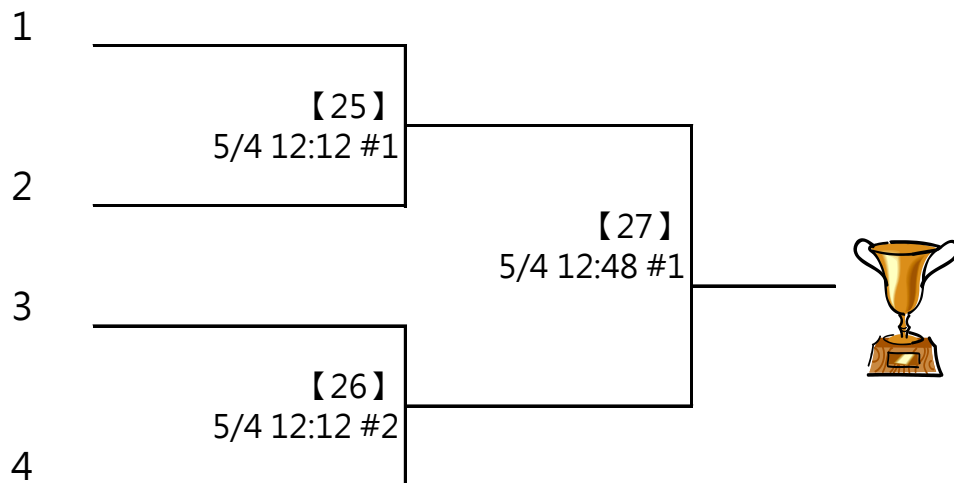

C2 蕭柏榮 勇士

C3 李品諺 北市民權

D2 吳晨恩

D3 陳奕帆 濱江國小

※ 決賽：分組取一名，此分組項目比賽結束後，由大會廣播集合抽籤，  
逾1分鐘未到者將由裁判長代抽