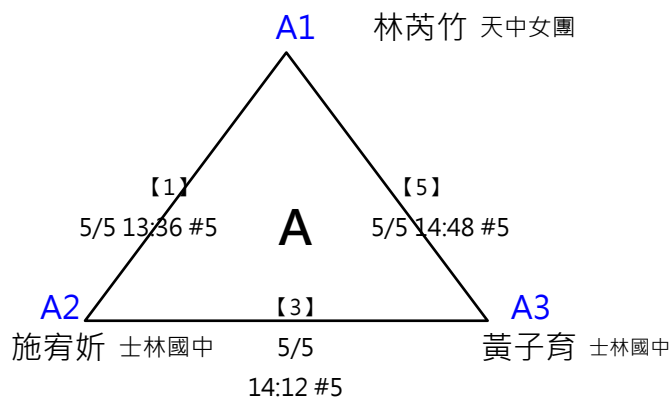

※ 決賽：分組取一名，此分組項目比賽結束後，由大會廣播集合抽籤，

逾1分鐘未到者將由裁判長代抽

取三名

※決賽：各分組取二，按照表訂位置進入決賽

取二名